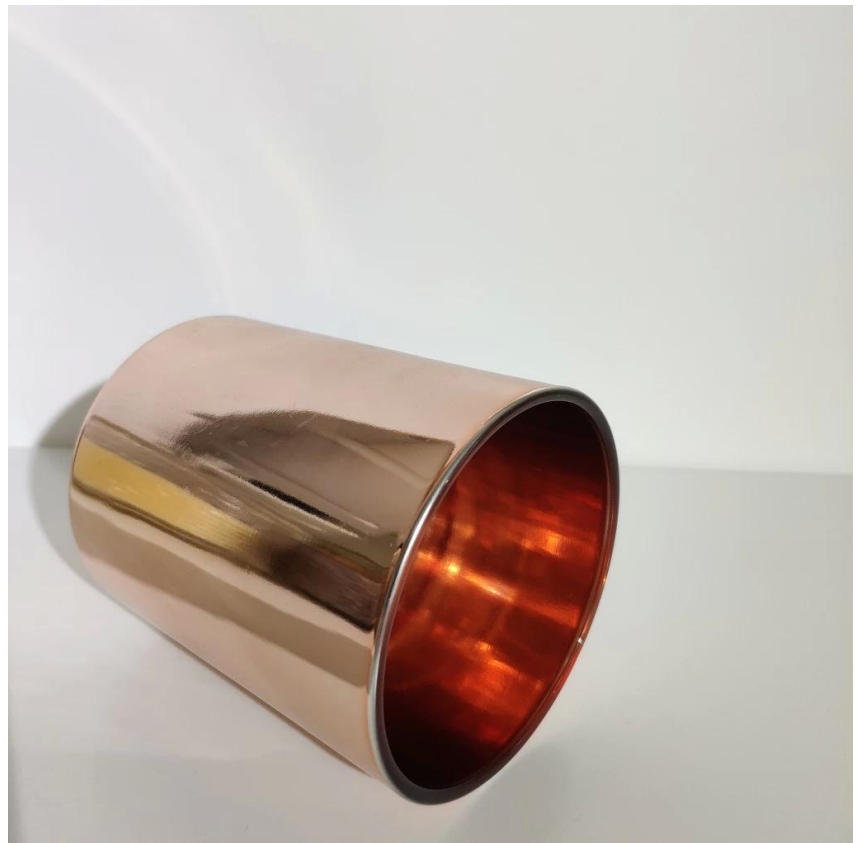

Гибкая конструкция размера может быстро расширяться ваш рынок

Тело:

Верхний диаметр: 105 мм

Нижний диаметр: 105 мм

Высота: 100 мм

Вес: 590 г

Емкость: 567 мл

Крышка:

Диаметр: 105 мм

Высота: 75 мм

Вес: 215 г

Мы превращаем ваши идеи в креативные парфюмерные продукты и продаем их на местном рынке.

Особенности продукта

1. Предметы интерьера
стеклянный флакон духов
высокого качества.
2. Подходит для использования в
отеле, свадьбе и т. Д.
3. Познакомьтесь с
возможностями тестового
продукта ASTM.