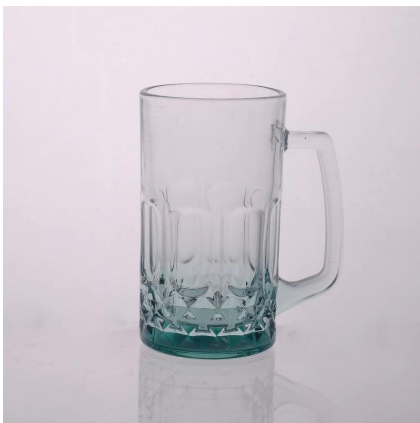

ВИСКИ СТЕКЛЯННЫЕ БУТЫЛКИ

Product Details

Итме Нет	SGJD15060512
Размер	47 * 200 мм * 96x96
Вместимость	881ml
Материал	Высота белое стекло
Ремесло	Ли машины
Образец	7 дней
Условия платежа	30% депозит по Т / Т заранее и баланс после показа копию L / С
Сертификация	Еда Сейф, Посудомоечная машина тест, FDA, LFGB
Для вашего выбора	1, любой логотип печати на стекле тела 2, любой цвет окрашены, матовое, гальваническое, логотип лазерной для отделки 3, Специальная упаковка, как обручем сокращения, цвет подарочной коробке, коробки и т.д. белого 4, любой формы, размера удовлетворить ваши потребности

More Product Pictures

Similar Products Link

[тиснение кружка пива](#)

[18oz стакан кружка пива](#)

[стекло молока чашку с изображением](#)

Office & Sample Room

Factory Show

Особенности месяца выдувное стекло