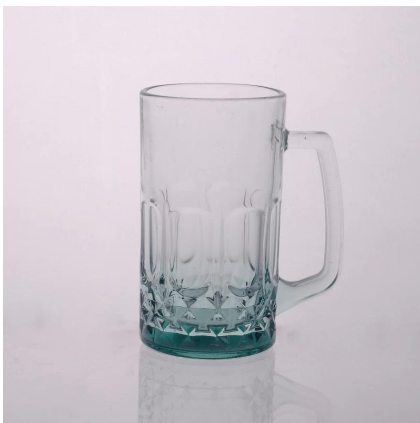

ВИСКИ ПИТЬ СТЕКЛО

Product Details

	Item Нет	SGJD15060509
	Размер	90 * 90мм * 57х57
	Вместимость	282ml
	Материал	Высота белое стекло
	Ремесло	Нажатию машина
	Образец	7 дней
	Условия платежа	30% депозит по Т / Т заранее и баланс после показа копию L / С
	Сертификация	Еда Сейф, Посудомоечная машина тест, FDA, LFGB
	Для вашего выбора	1, любой логотип печати на стекле тела 2, любой цвет окрашены, матовое, гальваническое, логотип лазерной для отделки 3, Специальная упаковка, как обручем сокращения, цвет подарочной коробке, коробки и т.д. белого 4, любой формы, размера удовлетворить ваши потребности

More Product Pictures

Similar Products Link

[тиснение кружка пива](#)

[18oz стакан кружка пива](#)

[стекло молока чашку с изображением](#)

Office & Sample Room

Factory Show

Особенности месяца выдувное стекло