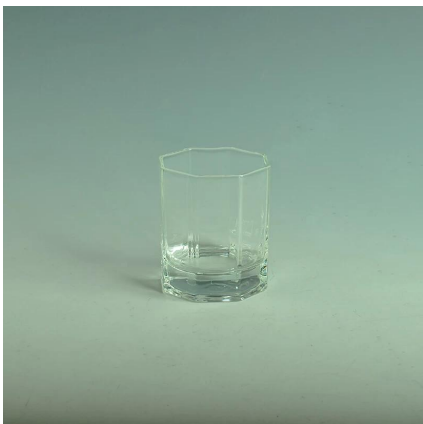

## Подробнее:

Артикул	SGJD14101707
Материал	Высокая белое стекло
Процесс	Машина нажмите
Образцы время	1. 5 дней, если на выходе в форме и размер стекла 2. 15 дней, если нужно новую форму или размер стекла
Упаковка	Нормальная упаковка, 72 шт в коробку экспорта, коробка с картонной делителя
Емкость продукта	500000 ~ 1000000 штук в месяц
Срок поставки	В 35 дней после образца и порядке, утвержденном
Условия оплаты	30% депозит на Т / Т заранее и баланс против экземпляра В / L
Отгрузка	По морю, по воздуху, курьерским и доставку агент является приемлемым
Особенности продукта	1. Нажатии машина <b>стакан для питья</b> с высоким качеством 2 Подходит для использоваться в церковь, дома, и т.д. 3 Это экологичный. 4 встречаются CE & ампер; Тест FDA & ампер; CA 65 тест
Для вашего выбора	1. Различные конструкции и размеры для выбора 2 .Апу цвет окрашены, мороз, гальванических, узор лазерная обработка резчик 3 Специальный пакет как сокращают обертку, цвет подарочной коробке, белый подарочной коробке и т.д. 4 У нас есть эксклюзивные работников для контроля качества 5 У нас есть профессиональный семинар и склад для обеспечения время доставки

## Фото продукта:

**Похожие продукты:**

[многоугольник рюмку](#)

[маленькие рюмки](#)

[Наклейка печати рюмки](#)

**Компания Показать:**

**Фабрика Показать:**

Для более **Стекло**нная кружка или любой посуда  
пожалуйста, посетите наш веб-сайт: <http://www.okcandle.com/>  
Или здесь может помочь вам узнать больше о нас: **Часто задаваемые вопросы**