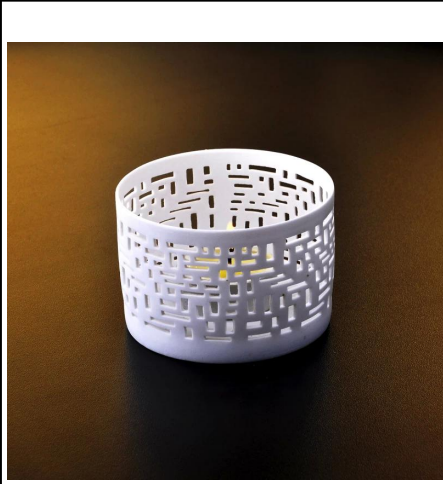

## Product Details

 <p>Technical drawing of a ceramic candle holder. The drawing shows a cylindrical container with a perforated surface. Dimensions are indicated: T:80mm (top diameter), H:82mm (height), and B:76mm (bottom diameter).</p>	Имя элемента	<a href="#">Обету подсвечник керамический</a>
	Предмет номер.	SGJH008
	Размер	T: 80 мм * B: 76мм * H: 82mm
	Марка	Солнечный стеклянная посуда
	Время образца	1,5 дней, если на существование форму и размер продуктов 2.15 дней, если нужна новая форма и размер продукции
	Упаковка	Нормальные безопасности упаковки 24pcs / 36pcs / 48pcs т.д. в коробке экспорта с яйцом делителя
	МОQ	5000pcs
	Срок поставки	В течение 35 дней после заказа подтвердил
	Условия оплаты	30% депозит по T / T заранее, баланс после показа копию B / L
	Характеристика продукта	1. Высокое качество и конкурирующих цены 2.Meet FDA, SGS, LFGB и т.д. тест 3.Есо людей 4.Widely обратиться к свадьбе, партии, дома, бар и т.д. 5.Machine сделал

## More Product Pictures

T:80mm

H:82mm

B:76mm

Similar Products Link

Office & Sample Room