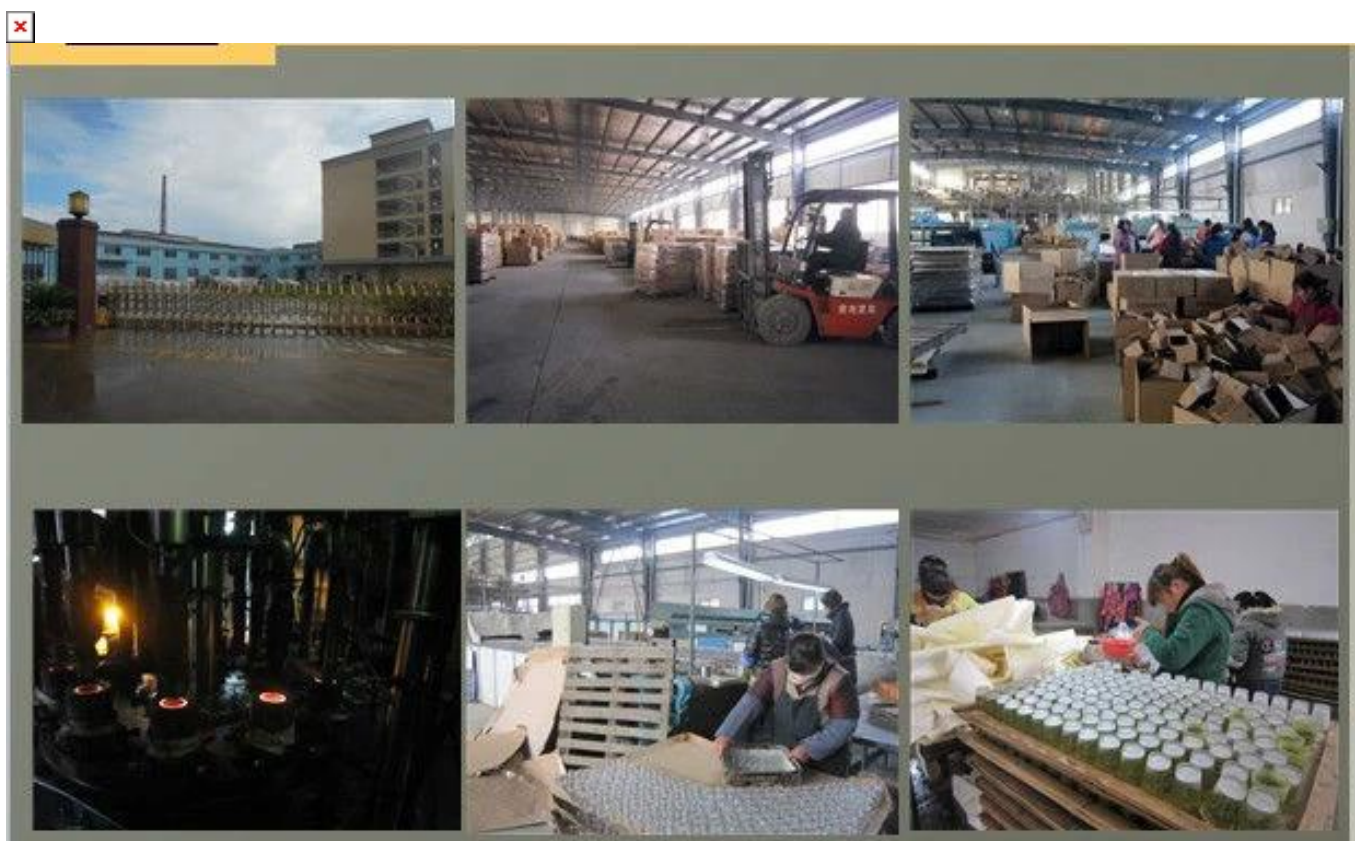

Фабрика шоу: