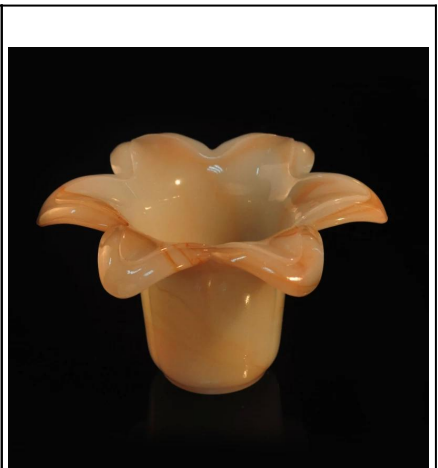

Similar Products Link