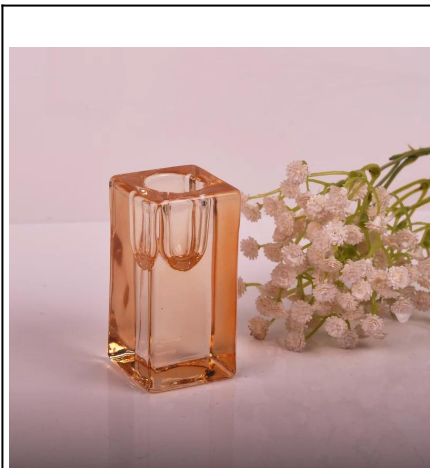

Similar Products Link