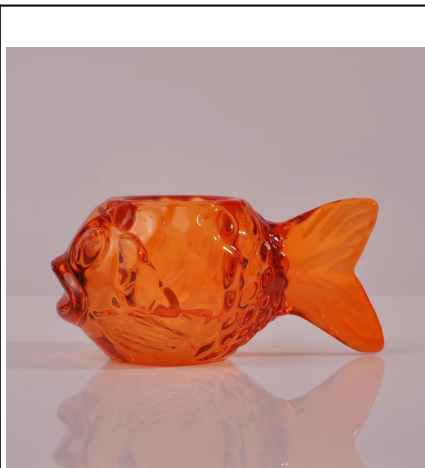

Similar Products Link