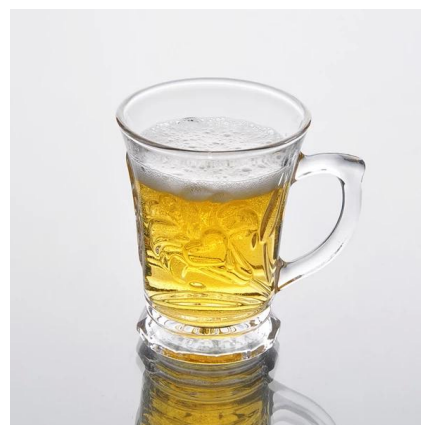

Подробнее:

Пункт №	SZB1023
Материал	Высокая белое стекло
Процесс	Машина сделала
Образцы раз	1. 5 дней, если в существуют в форме и размер стекла 2. 15 дней, если необходимо новую форму или размер стекла
Упаковка	Нормальная упаковка, 4 шт в внутренней коробке, 48 шт в коробке
Емкость продукта	500000 ~ 1000000 штук в месяц
Срок поставки	В течение 35 дней после образца и порядке, утвержденном
Условия платежа	30% депозит Т / Т заранее и баланс против экземпляра В / L
Груз	По морю, по воздуху, по экспресс и доставку агент является приемлемым
Особенности продукта	1. Машина сделала стакан для питья с высоким качеством 2. Подходит для использовано в гостинице, дома и т.д. 3. Это эко- 4. Знакомства CE & Amp; Тест FDA & Amp; CA 65 тест
Для вашего выбора	1. Различные конструкции и размеры для выбора 2 Любой цвет окрашены, мороз, гальванических, рисунок лазерная обработка резчик 3. Специальный пакет как обручем сокращения, цвет подарочной коробке, белый подарочной коробке и т.д. 4. Мы имеем эксклюзивные работников для контроля качества 5. Мы имеем профессиональную мастерскую и склад для обеспечения время доставки

Фотография продукта:

Сопутствующие товары:

[высота белое стекло кружки](#)

[чистая вода стеклянную кружку](#)

[Оптовая торговля стеклянной кружке](#)

Компания Показать:

Фабрика Показать:

Для более [стеклянную кружку](http://www.okcandle.com/) или любой изделия из стекла,
пожалуйста, посетите наш веб-сайт: <http://www.okcandle.com/>
Или здесь может помочь вам узнать больше о нас: [Часто задаваемые вопросы](#)