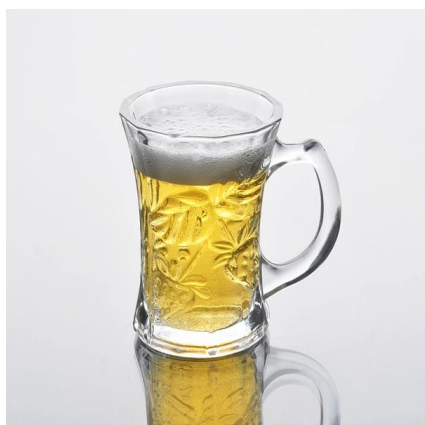

Подробнее:

Пункт №	SZB1023
Материал	Высокая белое стекло
Процесс	Машина сделала
Образцы раз	1. 5 дней, если в существуют в форме и размер стекла 2. 15 дней, если необходимо новую форму или размер стекла
Упаковка	Нормальная упаковка, 4 шт в внутренней коробке, 48 шт в коробке
Емкость продукта	500000 ~ 1000000 штук в месяц
Срок поставки	В течение 35 дней после образца и порядке, утвержденном
Условия платежа	30% депозит Т / Т заранее и баланс против экземпляра В / L
Груз	По морю, по воздуху, по экспресс и доставку агент является приемлемым
Особенности продукта	1. Машина сделала стакан для питья с высоким качеством 2. Подходит для использовано в гостинице, дома и т.д. 3. Это эко- 4. Знакомства CE & Amp; Тест FDA & Amp; CA 65 тест
Для вашего выбора	1. Различные конструкции и размеры для выбора 2 Любой цвет окрашены, мороз, гальванических, рисунок лазерная обработка резчик 3. Специальный пакет как обручем сокращения, цвет подарочной коробке, белый подарочной коробке и т.д. 4. Мы имеем эксклюзивные работников для контроля качества 5. Мы имеем профессиональную мастерскую и склад для обеспечения время доставки

Фотография продукта:

Сопутствующие товары:

[высота белое стекло кружки](#)

[чистая вода стеклянную кружку](#)

[Оптовая торговля стеклянной кружке](#)

Компания Показать:

Фабрика Показать:

Для более [стеклянную кружку](http://www.okcandle.com/) или любой изделия из стекла,
пожалуйста, посетите наш веб-сайт: <http://www.okcandle.com/>
Или здесь может помочь вам узнать больше о нас: [Часто задаваемые вопросы](#)