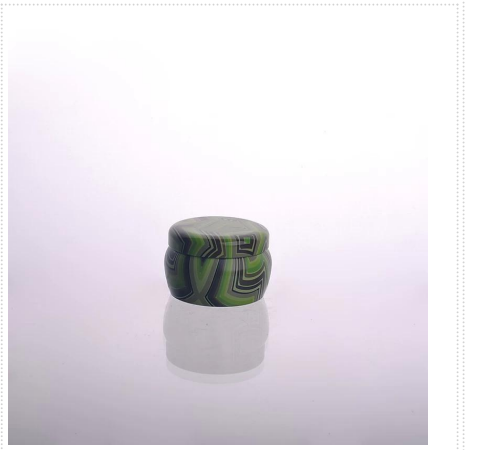

Similar Products Link *Every day is sunny day*