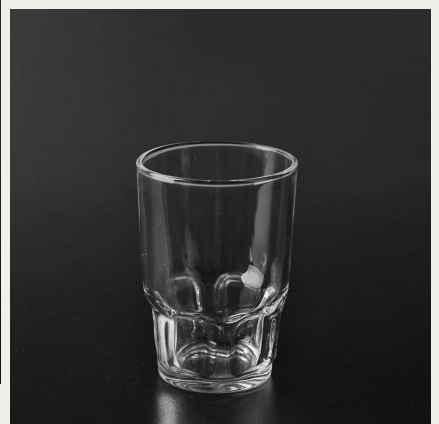

Подробнее:

Пункт Нет.	SGJB6757
Материал	Высокая белое стекло
Процесс	Пресс
Образцы раз	1. 5 дней, если на выходе форму и размер стекла 2. 15 дней, если нужно новую форму или размер стекла
Упаковка	Нормальная упаковка, 72 шт в коробке экспорта, коробка с картонной перегородки
Емкость продукта	500000 ~ 1000000 штук в месяц
Срок поставки	В течение 35 дней после образца и порядке, утвержденном
Условия платежа	30% депозит по Т / Т заранее и баланс против экземпляра В / L
Отгрузка	По морю, по воздуху, курьерским и доставку агент является приемлемым
Особенности продукта	1. Нажатии машина стакан для питья с высоким качеством 2. Подходит для использоваться в церковь, дома, и т.д. 3. Он экологически эффективным. 4. встречаются CE & ампер; Тест FDA & ампер; CA 65 тест
Для вашего выбора	1. Различные конструкции и размеры для выбора 2. Апу цвет окрашены, мороз, гальванических, картина лазерная обработка резчик 3. Специальный пакет как термоусадочной пленкой, цвет подарочной коробке, белый подарочной коробке и т.д. 4. У нас есть эксклюзивные работников для контроля качества 5. У нас есть профессиональный семинар и склад для обеспечения время доставки

Фотография продукта:

Похожие продукты:

выстрел из стекла

ясно выстрел стекла

Новый дизайн рюмки

Компания Show:

Фабрика Показать:

Для более выстрел из стекла или любой посуда
пожалуйста, посетите наш веб-сайт: <http://www.okcandle.com/>
Или здесь может помочь вам узнать больше о нас: **Часто задаваемые вопросы**