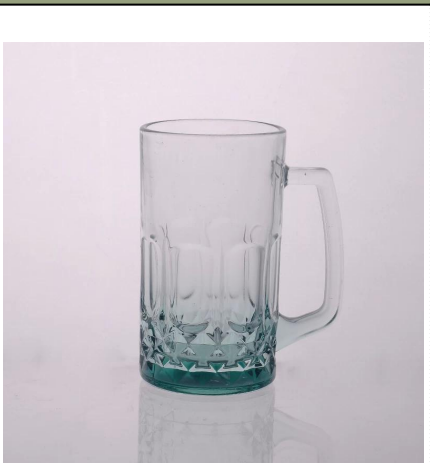

акций чашка кофе

Product Details

	Item Нет	SGJD150416016
	Размер	90 * 55 * 100 мм
	Вместимость	348ml
	Материал	Высота белое стекло
	Ремесло	Машина ветром
	Образец	7 дней
	Условия платежа	30% депозит по Т / Т заранее и баланс после показа копию L / С
	Сертификация	Еда Сейф, Посудомоечная машина тест, FDA, LFGB
	Для вашего выбора	1, любой логотип печати на стекле тела 2, любой цвет окрашены, матовое, гальваническое, логотип лазерной для отделки 3, Специальная упаковка, как обручем сокращения, цвет подарочной коробке, коробки и т.д. белого 4, любой формы, размера удовлетворить ваши потребности

More Product Pictures

Similar Products Link

[тиснение кружка пива](#)

[18oz стакан кружка пива](#)

[стекло молока чашку с изображением](#)

Office & Sample Room

Factory Show

Особенности месяца выдувное стекло