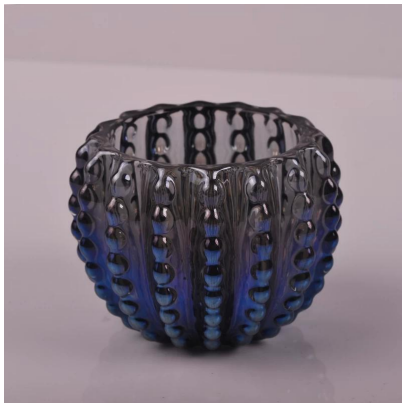

СТВОЛОВЫХ СТЕКЛА ПОДСВЕЧНИК

Product Details

Код товара	SGLYP15070611
Материал	Высокая белый материал стекло
Ремесла	Ручная стекла свечи банку
Правописание времени	1. Существующие продукты, время выборки 5 дней 2. Необходимость повторного плесень, время выборки 15 дней
Пакет	Генеральный упаковка, 48 / коробка
Вместимость	500000 до 1000000 / месяц
Срок поставки	Через 35 дней после образца и порядок подтверждения
Условия оплаты	T / T 30% авансовый платеж, оплатить остаток задолженности, чтобы увидеть копию коносамент
Транспорт	Морской транспорт, воздушный транспорт, международный экспресс-доставки; Гости обозначены экспедиторские
Характеристики продукта	1. Рот ветром ионного осаждения Стекло свеча чашки 2. Может быть использован в гостиницах, дома, бара и т.д. 3. Экологическая материал 4. FDA тест, тест CA65
Для Вас, чтобы выбрать	1. удовлетворить ваши различную конструкцию и размер 2. Любой цвет краски, глазури, гальванических, лазерная гравировка может быть сделано 3. предоставить специальную упаковку, такие как термоусадочная пленка, цвет подарок коробку, белый подарочной коробке 4. У нас есть специальная команда контроля качества для контроля качества продукции 5. У нас есть профессиональные производственные базы и склады для обеспечения доставки

More Product Pictures

Similar Products Link

[Сердце формы стекла подсвечники](#)

[стеклянные полосы точка подсвечники](#)

[ПОДСВЕЧНИК падение стакан ВОДЫ](#)

Office & Sample Room

Factory Show

Order Guide