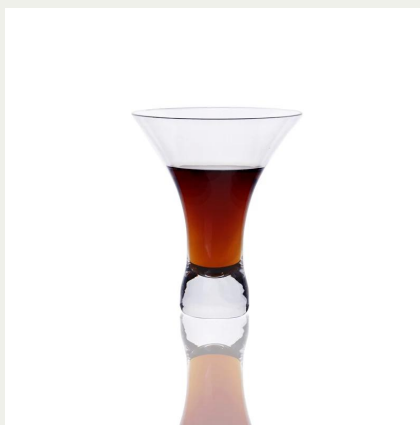

Подробнее:

Пункт Нет.	SGX1042
Материал	Высокая белое стекло
Цвет	Прозрачное стекло
Процесс	Выдувного стекла
Образцы раз	1. 5 дней, если на выходе форму и размер стекла. 2. 15 дней, если нужно новую форму или размер стекла.
Упаковка	Нормальная упаковка, 24or 36 шт в коробке экспорта, коробка с картонной перегородки
Емкость продукта	500000 ~ 1000000 штук в месяц
Срок поставки	В 35 дней после образца и порядке, утвержденном
Условия оплаты	30% депозит по Т / Т заранее и баланс против экземпляра В / L
Отгрузка	По морю, по воздуху, курьерским и доставку агент является приемлемым
Особенности продукта	1. Рот ветром посуда 2. Подходит для семьи и ресторана, используемой и т.д. 3. Нежный, прозрачный и глянцевый 4. встречаются CE & ампер; FDA & ампер; Питание тест
Для вашего выбора	1. Любой логотип печати на стеклянном корпусе. 2. Любой цвет окрашены, матовое, гальваника, лазерная гравировка на финише. 3. Специальный пакет как термоусадочной пленкой, цвет подарочной коробке, белый подарочной коробке и т.д. 4. Откройте новые формы для стекла, дерева, пластика или металла, как вам нравится. 5. Различные размеры и формы удовлетворения ваших потребностей.

Фото продукта:

Похожие продукты:

цветные бокалы

ясный цвет бокал

выдувного бокал

Компания Показать:

Фабрика Показать:

Для более **стеклянная чашка** или любой посуда
пожалуйста, посетите наш веб-сайт: <http://www.okcandle.com/>
Или здесь может помочь вам узнать больше о нас: **Часто задаваемые вопросы**