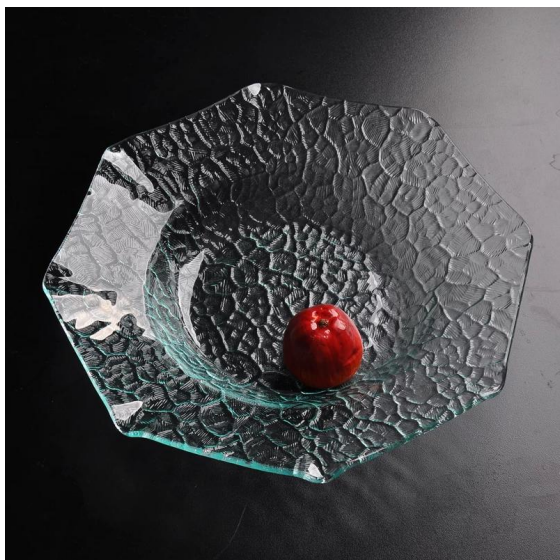

Подробнее:

Пункт Нет.	SGJB19585
Материал	Высокая белое стекло
Процесс	Машина сделала
Образцы время	1. 5 дней, если существуют в форму и размер стекла 2. 15 дней, если нужно новую форму или размер стекла
Упаковка	Нормальная упаковка, 3шт в внутренней коробке, 12шт в коробке, делится на гофрированной бумаги
Продукт Мощность	500000 ~ 1000000 штук в месяц
Доставка время	В 35 дней после образца и порядке, утвержденном
Оплата термины	30% депозит по Т / Т заранее и баланс против экземпляра В / L
Отгрузка	В море, по воздуху, курьерским и доставку агент является приемлемым
Продукт Черты	1. Подходит для семьи, отель и т.д. 2. Уникальная конструкция 3. Профессиональный Q / C для контроля качества 4. Конкурентоспособная цена и качество 5. Pass FDA
Для вашего выбирать	1. Любой печать логотипа на стеклянном корпусе 2. Ану цвет окрашены, мороз, электро плита, картины лазерного резчика для отделки 3. Специальный пакет как термоусадочной пленкой, цвет подарочной коробке, белый подарочной коробке и т.д. 4. Открыть новый плесень для стекла, дерева, пластика или металла, как вам нравится 5. Различные Размер и формы удовлетворения ваших потребностей

Фотография продукта:

Похожие изделия:

многоугольник ясно стеклянная пластина

круглый ясно стеклянная пластина

Компания Show:

Завод Показать:

Для более [стеклянная пластина](#) или любой [изделия из стекла](#)