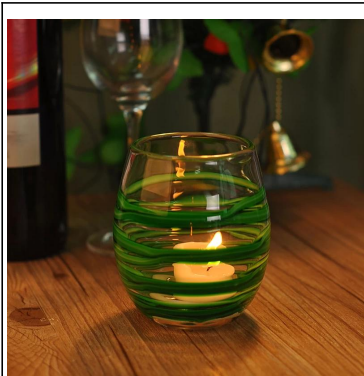

Особый эффект стекло держатель свечи

Product Details

	Имя элемента	Особый эффект стекло держатель свечи
	Предмет номер.	SGHY6865
	Размер	T: 67 мм * B: 67мм * H: 70mm
	Вес / Объем	277g / 130мл
	Время образца	1,5 дней, если на существование форму и размер продуктов 2.15 дней, если нужна новая форма и размер продукции
	Упаковка	Нормальные безопасности упаковки 24pcs / 36pcs / 48pcs т.д. в коробке экспорта с яйцом делителя
	MOQ	10000pcs
	Срок поставки	В течение 35 дней после заказа подтвердил
	Условия оплаты	30% депозит по T / T заранее, баланс после показа копию B / L
	Характеристика продукта	1. Высокое качество и конкурирующих цены 2. Meet FDA, SGS, LFGB и т.д. тест 3. Eco людей 4. Widely обратиться к свадьбе, партии, дома, бар и т.д. 5. Machine сделал

More Product Pictures

[Similar Products Link](#)

Office & Sample Room

Factory Show

Spray colour

Чтобы получить больше информации, пожалуйста, посетите наш веб-сайт: www.okcandle.com