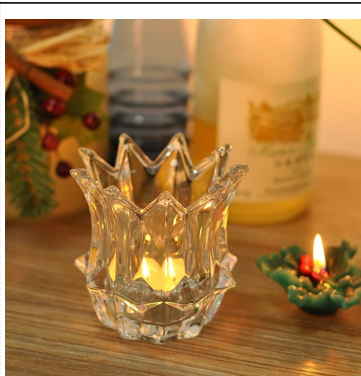

[Similar Products Link](#)