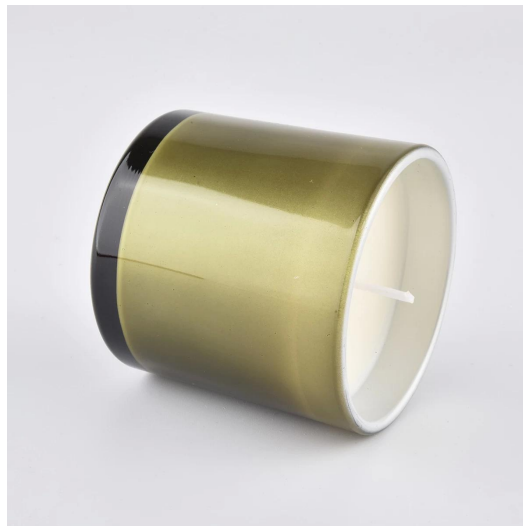

**Гибкий размерный дизайн позволяет вашему рынку быстро расти**

SG-568

Верхний диаметр: 68 мм

Нижний диаметр: 65 мм

Высота: 68мм

Вес: 210 г

Емкость: 210 мл

МОQ: 3000 шт.