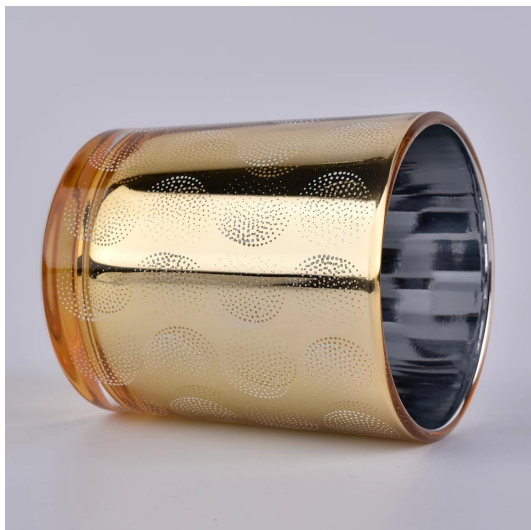

Гибкий размерный дизайн позволяет вашему рынку быстро расти

Пункт № :: SG88100-S
Верхний диаметр: 88 мм
Нижний диаметр: 80 мм
Высота: 100 мм
Вес: 325 г
Емкость: 410 мл
МОQ: 3000pcs
Индивидуальные проекты и различные размеры доступны

Благодаря нашей сильной поддержке наши клиенты быстро растут, от небольших лабораторий до лидеров отрасли.