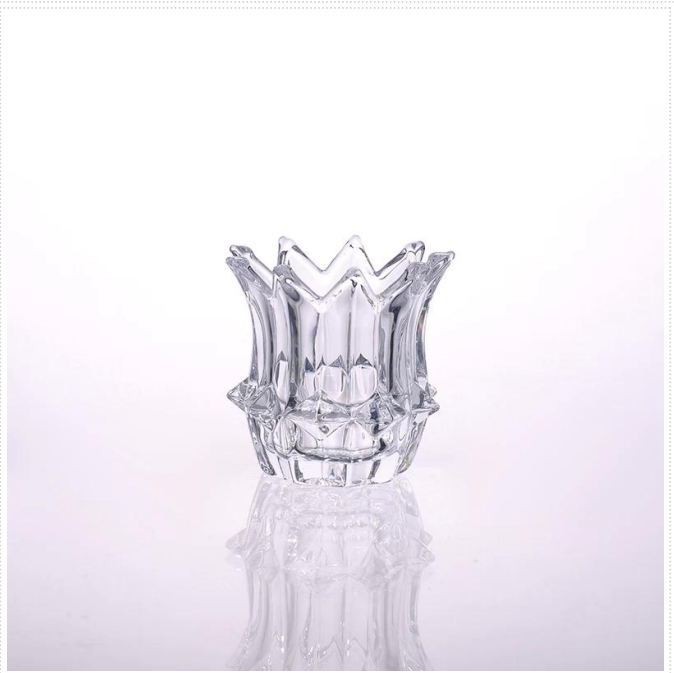

## Product detail:

Пункт №	SGHY14121605
Материал	Высокая белое стекло
Цвет	Ясно
Ремесло	нажатии машина
Образцы раз	1. 5 дней, если на выходе форму и размер стекла 2. 15 дней, если необходимо новую форму или размер стекла
Упаковка	Нормальная упаковка, 24ог 3брс в коробку экспорта, коробка с картонной перегородки
Емкость продукта	500000 ~ 1000000 штук в месяц
Срок поставки	В течение 35 дней после образца и порядке, утвержденном
Условия платежа	30% депозит Т / Т заранее и баланс против экземпляра В / L
Груз	По морю, по воздуху, по экспресс и доставку агент является приемлемым
Особенности продукта	Нажата 1. Машина 2. Подходит для используется в паб, гостиницы, рестораны, дома и т.д. 3. Профессиональная Q / C для контроля качества 4. Конкурентоспособная цена и качество 5. Встречайтесь FDA испытания и пищевой
Для вашего выбора	1. Любой логотип печати на стеклянном корпусе 2. Любой цвет окрашены, мороз, гальванических, лазер картины резчик для отделки 3. Специальный пакет как обручем сокращения, цвет подарочной коробке, белый подарочной коробке и т.д. 4. Откройте новые формы для стекла, дерева, пластика или металла, как вам нравится 5. Различные размеры и формы удовлетворения ваших потребностей

## Product show:

Related products:

**Стекло подсвечник с бабочкой логотип**

специальное стекло подсвечник чашки

Package:

Shenzhen Sunny Glassware

[www.sunnyglassware.com](http://www.sunnyglassware.com)

Company show: