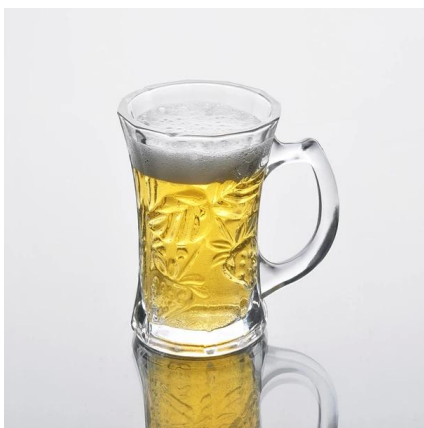

Product detail:

Пункт №	SZB18-300
Материал	Высокая белое стекло
Процесс	Машина сделала
Образцы раз	1. 5 дней, если в существуют в форме и размер стекла 2. 15 дней, если необходимо новую форму или размер стекла
Упаковка	Нормальная упаковка, 4 шт в внутренней коробке, 48 шт в коробке
Емкость продукта	500000 ~ 1000000 штук в месяц
Срок поставки	В течение 35 дней после образца и порядке, утвержденном
Условия платежа	30% депозит Т / Т заранее и баланс против экземпляра В / L
Груз	По морю, по воздуху, по экспресс и доставку агент является приемлемым
Особенности продукта	1. Машина сделала стакан для питья с высоким качеством 2. Подходит для использовано в гостинице, дома и т.д. 3. Это эко- 4. Знакомства CE & Amp; Тест FDA & Amp; CA 65 тест
Для вашего выбора	1. Различные конструкции и размеры для выбора 2 Любой цвет окрашены, мороз, гальванических, рисунок лазерная обработка резчик 3. Специальный пакет как обручем сокращения, цвет подарочной коробке, белый подарочной коробке и т.д. 4. Мы имеем эксклюзивные работников для контроля качества 5. Мы имеем профессиональную мастерскую и склад для обеспечения время доставки

Product show:

Related products:

[высота белое стекло кружки](#)

[чистая вода стеклянную кружку](#)

[Оптовая торговля стеклянной кружке](#)

пожалуйста, посетите наш веб-сайт: <http://www.okcandle.com/>

Или здесь может помочь вам узнать больше о нас: [Часто задаваемые вопросы](#)