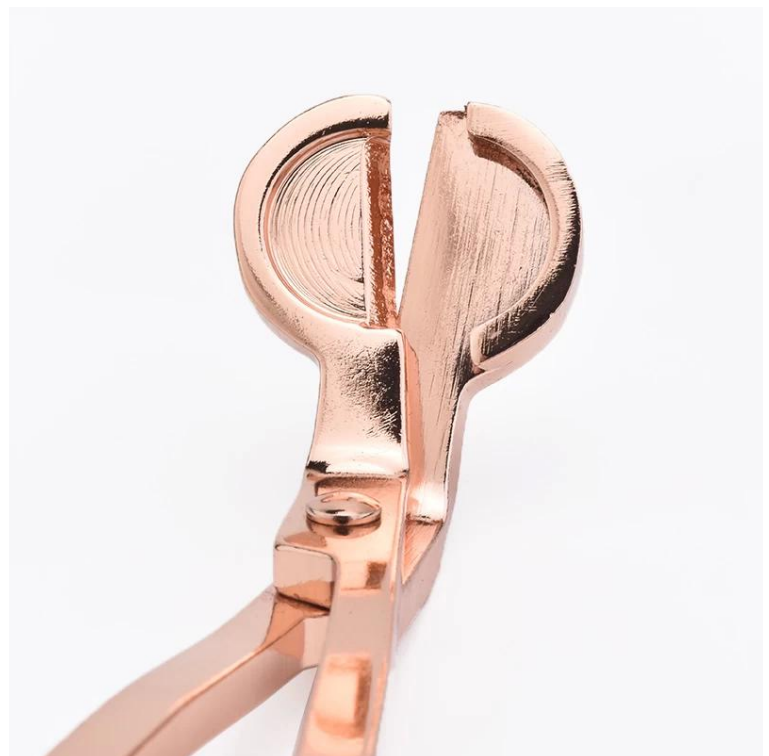

Церемония осознания дизайна

- , Разработано наградами профессионала в SG
- , Получил очень замечательный аромат NEST
- , Подарок другу или деловым отношениям
- , Релаксация и романтическая жизнь