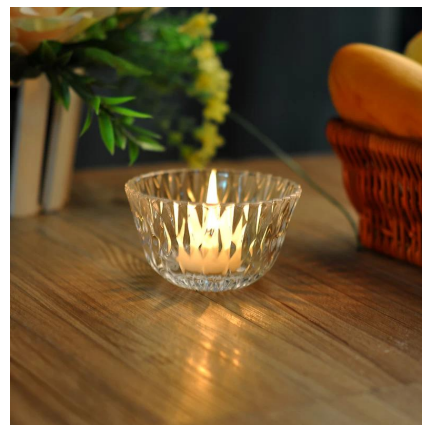

## Product Details

Код товара	SGLYP15040906
Материал	Высокая белый материал стекло
Ремесла	Ручная стекла свечи банку
Правописание времени	1. Существующие продукты, время выборки 5 дней 2. Необходимость повторного плесень, время выборки 15 дней
Пакет	Генеральный упаковка, 48 / коробка
Вместимость	500000 до 1000000 / месяц
Срок поставки	Через 35 дней после образца и порядок подтверждения
Условия оплаты	T / T 30% авансовый платеж, оплатить остаток задолженности, чтобы увидеть копию коносамент
Транспорт	Морской транспорт, воздушный транспорт, международный экспресс-доставки; Гости обозначены экспедиторские
Характеристики продукта	1. Рот ветром ионного осаждения <a href="#">Стекло свеча чашки</a> 2. Может быть использован в гостиницах, дома, бара и т.д. 3. Экологическая материал 4. FDA тест, тест CA65
Для Вас, чтобы выбрать	1. удовлетворить ваши различную конструкцию и размер 2. Любой цвет краски, глазури, гальванических, лазерная гравировка может быть сделано 3. предоставить специальную упаковку, такие как термоусадочная пленка, цвет подарок коробку, белый подарочной коробке 4. У нас есть специальная команда контроля качества для контроля качества продукции 5. У нас есть профессиональные производственные базы и склады для обеспечения доставки

More Product Pictures

[Similar Products Link](#)

[цветное стекло подсвечник](#)

[ясно обету подсвечник](#)

[wholesale подсвечник подсвечник](#)

Office & Sample Room

Factory Show