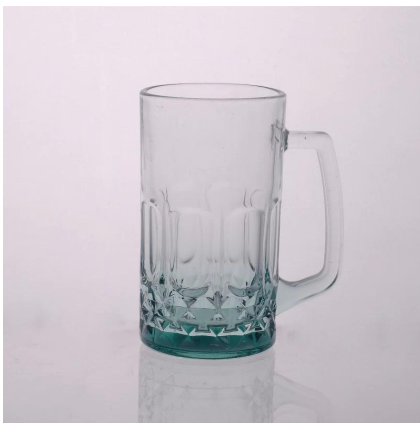

### Product Details

	Item Нет	SGJD150416019
	Размер	68 * 45 * 85мм
	Вместимость	145ml
	Материал	Высота белое стекло
	Ремесло	Нажатию машина
	Образец	7 дней
	Условия платежа	30% депозит по Т / Т заранее и баланс после показа копию L / С
	Сертификация	Еда Сейф, Посудомоечная машина тест, FDA, LFGB
	Для вашего выбора	1, любой логотип печати на стекле тела 2, любой цвет окрашены, матовое, гальваническое, логотип лазерной для отделки 3, Специальная упаковка, как обручем сокращения, цвет подарочной коробке, коробки и т.д. белого 4, любой формы, размера удовлетворить ваши потребности

### More Product Pictures

Similar Products Link

[тиснение кружка пива](#)

[18oz стакан кружка пива](#)

[стекло молока чашку с изображением](#)