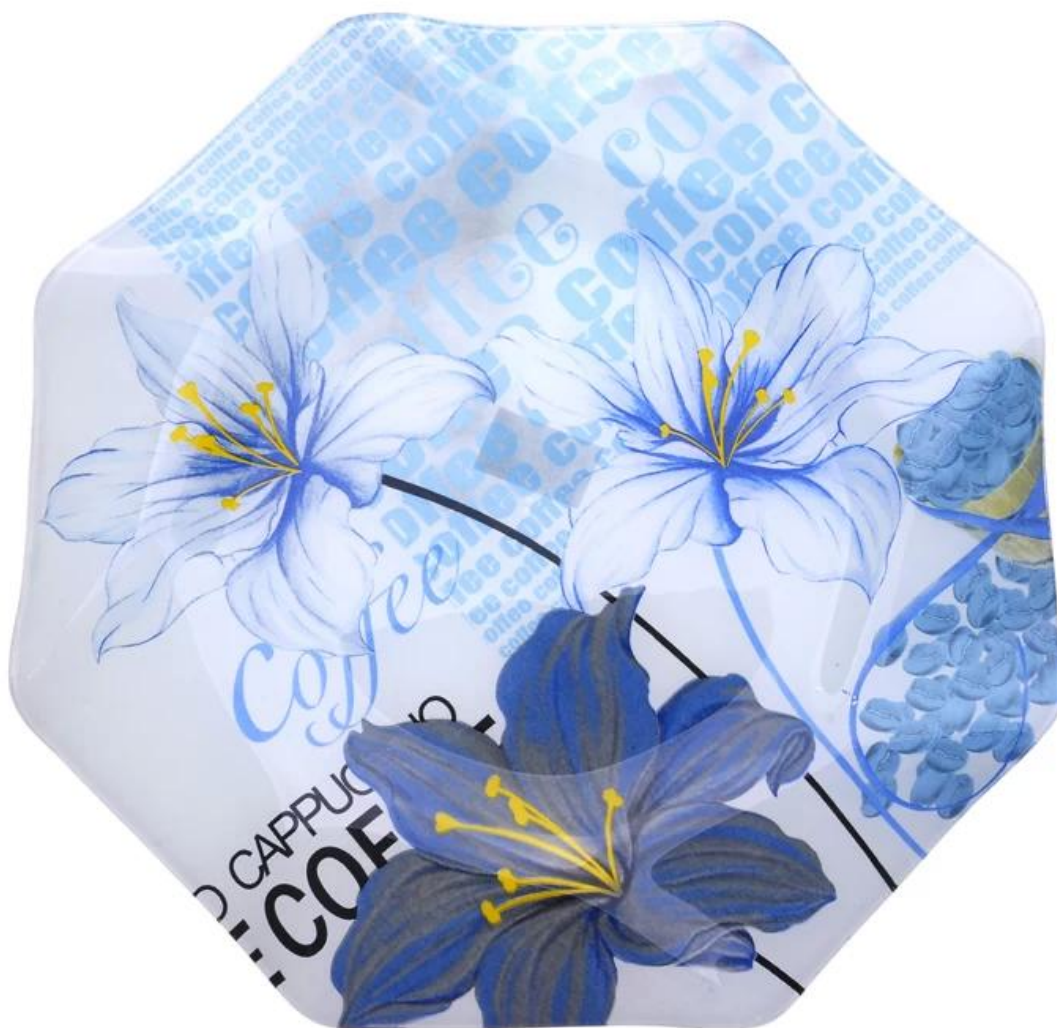

Подробнее:

Артикул	SGXJ2065
Материал	Высокая белое стекло
Процесс	Горячая гибка
Образцы Время	1. 5 дней, если существуют в форме и размер стекла 2. 15 дней, если нужно новую форму или размер стекла
Упаковка	Нормальная упаковка, 3шт в внутренней коробке, 12шт в коробке, деленное на гофрированной бумаги
Продукт Емкость	500000 ~ 1000000 штук в месяц
Доставка Время	В 35 дней после образца и порядке, утвержденном
Оплата Условия	30% Депозит по Т / Т заранее и баланс против экземпляра В / L
Отгрузка	В море, по воздуху, курьерским и доставку агент является приемлемым
Продукт Особенности	1. Подходит для семьи, отель и т.д. 2. Уникальный дизайн 3. Профессиональный Q / C для контроля качества 4. Конкурентоспособная цена и качество 5 Pass FDA
Для вашего выбрать	1 Любой печать логотипа на стеклянном корпусе 2. Ану цвет окрашены, мороз, электро плита, узор лазерной резчик для отделки 3. Специальный пакет как сокращают обертку, цвет подарочной коробке, белый подарочной коробке и т.д. 4. Открыть новый плесень для стекла, дерева, пластика или металла, как вам нравится 5 Различные Размер и формы удовлетворения ваших потребностей

Фото продукта:

Похожие изделия:

[слиты стеклянная пластина в форме рыбы](#)

[прямоугольник слиты стеклянная пластина](#)

Компания Показать:

Фабрика Показать:

Для еще [стеклянная пластина](#) или любой [посуда](#)