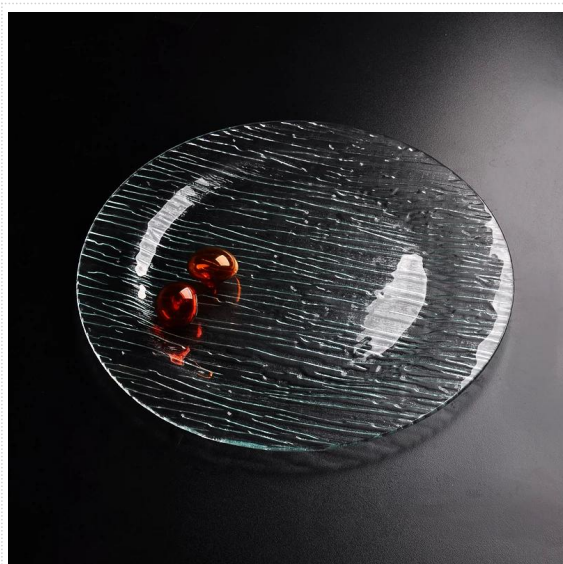

Подробнее:

Пункт Нет.	SGXJ2064
Материал	Высокая белое стекло
Процесс	Горячая гибка
Образцы Время	1. 5 дней, если существуют в форме и размер стекла 2. 15 дней, если нужно новую форму или размер стекла
Упаковка	Нормальная упаковка, 3шт в внутренней коробке, 12шт в коробке, деленное на гофрированной бумаги
Продукт Мощность	500000 ~ 1000000 штук в месяц
Доставка Время	В 35 дней после образца и порядке, утвержденном
Оплата термины	30% Депозит по Т / Т заранее и баланс против экземпляра В / L
Отгрузка	В море, по воздуху, курьерским и доставку агент является приемлемым
Продукт Особенности	1. Подходит для семьи, отель и т.д. 2. Уникальный дизайн 3. Профессиональный Q / C для контроля качества 4. Конкурентоспособная цена и качество 5 Pass FDA
Для вашего выбирать	1 Любой печать логотипа на стеклянном корпусе 2. Ану цвет окрашены, мороз, электро плита, картины лазерного резчика для отделки 3. Специальный пакет как термоусадочной пленкой, цвет подарочной коробке, белый подарочной коробке и т.д. 4. Открыть новый плесень для стекла, дерева, пластика или металла, как вам нравится 5 Различные Размер и формы удовлетворения ваших потребностей

Фото продукта:

Похожие изделия:

[круглый ясно стеклянная пластина](#)

[прозрачное стекло тарелка](#)

Компания Показать:

Фабрика Показать:

Для еще [стеклянная пластина](#) или любой [изделия из стекла](#)

пожалуйста, посетите наш веб-сайт: <http://www.okcandle.com/>