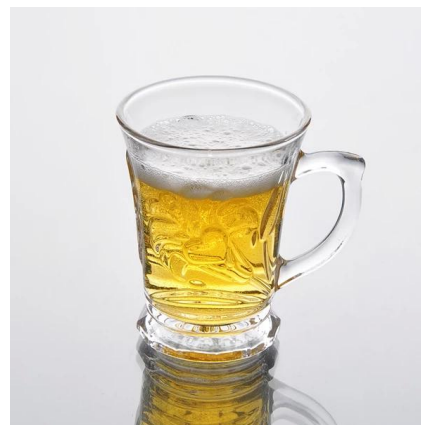

Подробнее:

Пункт №	SZZ09
Материал	Высокая белое стекло
Процесс	Машина сделала
Образцы раз	1. 5 дней, если в существуют в форме и размер стекла 2. 15 дней, если необходимо новую форму или размер стекла
Упаковка	Нормальная упаковка, 4 шт в внутренней коробке, 48 шт в коробке
Емкость продукта	500000 ~ 1000000 штук в месяц
Срок поставки	В течение 35 дней после образца и порядке, утвержденном
Условия платежа	30% депозит Т / Т заранее и баланс против экземпляра В / L
Груз	По морю, по воздуху, по экспресс и доставку агент является приемлемым
Особенности продукта	1. Машина сделала стакан для питья с высоким качеством 2. Подходит для использовано в гостинице, дома и т.д. 3. Это эко- 4. Знакомства CE & Amp; Тест FDA & Amp; CA 65 тест
Для вашего выбора	1. Различные конструкции и размеры для выбора 2 Любой цвет окрашены, мороз, гальванических, рисунок лазерная обработка резчик 3. Специальный пакет как обручем сокращения, цвет подарочной коробке, белый подарочной коробке и т.д. 4. Мы имеем эксклюзивные работников для контроля качества 5. Мы имеем профессиональную мастерскую и склад для обеспечения время доставки

Фотография продукта:

Сопутствующие товары:

[высота белое стекло кружки](#)

[чистая вода стеклянную кружку](#)

[Оптовая торговля стеклянной кружке](#)

Компания Показать:

Фабрика Показать:

Для более [стеклянную кружку](http://www.okcandle.com/) или любой изделия из стекла,
пожалуйста, посетите наш веб-сайт: <http://www.okcandle.com/>
Или здесь может помочь вам узнать больше о нас: [Часто задаваемые вопросы](#)