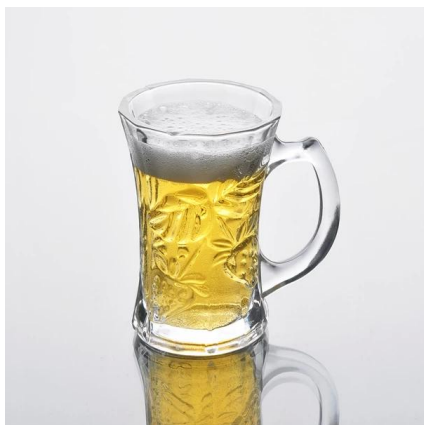

Подробнее:

Пункт №	SZZ09
Материал	Высокая белое стекло
Процесс	Машина сделала
Образцы раз	1. 5 дней, если в существуют в форме и размер стекла 2. 15 дней, если необходимо новую форму или размер стекла
Упаковка	Нормальная упаковка, 4 шт в внутренней коробке, 48 шт в коробке
Емкость продукта	500000 ~ 1000000 штук в месяц
Срок поставки	В течение 35 дней после образца и порядке, утвержденном
Условия платежа	30% депозит Т / Т заранее и баланс против экземпляра В / L
Груз	По морю, по воздуху, по экспресс и доставку агент является приемлемым
Особенности продукта	1. Машина сделала стакан для питья с высоким качеством 2. Подходит для использовано в гостинице, дома и т.д. 3. Это эко- 4. Знакомства CE & Amp; Тест FDA & Amp; CA 65 тест
Для вашего выбора	1. Различные конструкции и размеры для выбора 2 Любой цвет окрашены, мороз, гальванических, рисунок лазерная обработка резчик 3. Специальный пакет как обручем сокращения, цвет подарочной коробке, белый подарочной коробке и т.д. 4. Мы имеем эксклюзивные работников для контроля качества 5. Мы имеем профессиональную мастерскую и склад для обеспечения время доставки

Фотография продукта:

Сопутствующие товары:

[высота белое стекло кружки](#)

[чистая вода стеклянную кружку](#)

[Оптовая торговля стеклянной кружке](#)

Компания Показать:

Фабрика Показать:

Для более [стеклянную кружку](http://www.okcandle.com/) или любой изделия из стекла,
пожалуйста, посетите наш веб-сайт: <http://www.okcandle.com/>
Или здесь может помочь вам узнать больше о нас: [Часто задаваемые вопросы](#)