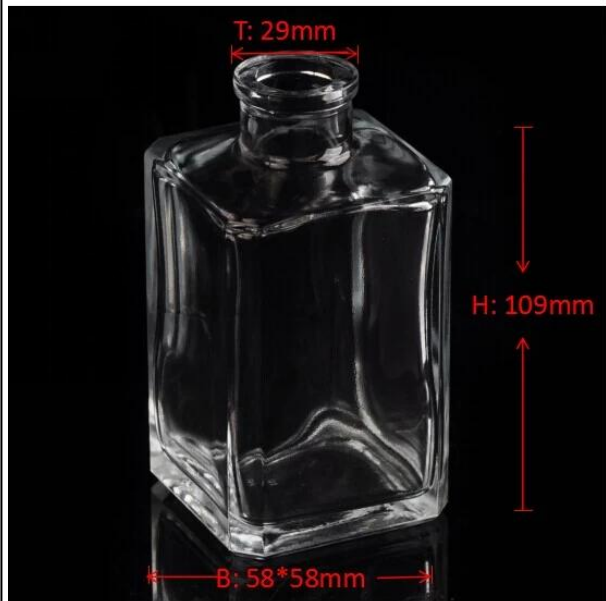

флакон духов формы стекла квадрат флакон духов

Product Details

Имя элемента	флакон духов формы стекла квадрат флакон духов
Предмет номер.	SGLG15101605
Размер	T: 29mm * B: 58 * 58 мм * H: 109mm
Емкость / Вес	200г / 250мл
Время образца	1,5 дней, если на существование форму и размер продуктов 2.15 дней, если нужна новая форма и размер продукции
Упаковка	Нормальные безопасности упаковки 24pcs / 36pcs / 48pcs т.д. в коробке экспорта с яйцом делителя
МОQ	100000pcs
Срок поставки	В течение 35 дней после заказа подтвердил
Условия оплаты	30% депозит по Т / Т заранее, баланс после показа копию В / L
Характеристика продукта	1. Высокое качество и конкурирующих цены 2. Meet FDA, SGS, LFGB и т.д. тест 3. Есо людей 4. Widely обратиться к свадьбе, партии, дома, бар и т.д. 5. Machine сделал