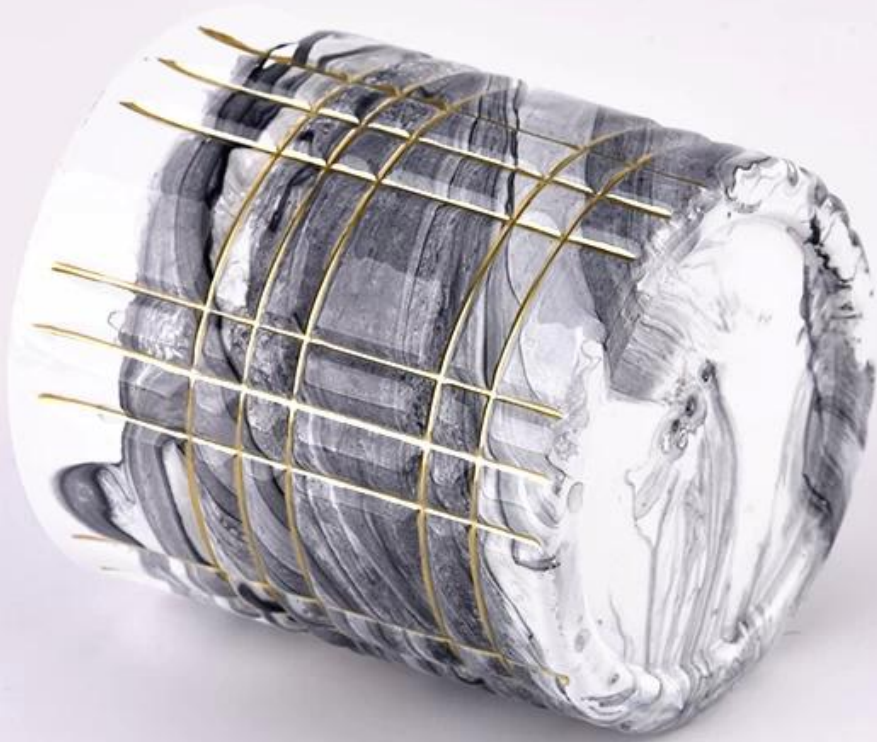

Образец время	1. 5 дней, если есть стеклянная форма и размер 2. 15 дней, если вам нужны новые формы и стекло размера
Мера	Пункт: сержант221111002 Верхний диапазон: 79 мм Нижний Di: 76 мм Высота: 86 мм Вес: 278G Емкость: 280 мл
Упаковка	Нормальная упаковка, отдельная подарочная коробка, коробка из ПВХ, окна, цветная коробка, белая коробка и т. Д.
Доставка время	В течение 35 дней после того, как образец и заказ подтвердил
Оплата срок	Заранее на 30% депозит Т/Г и баланс против копии В/Л
Отправка	По морю, по воздуху, от Express и вашего транспортного агента приемлемо
Повод использования	Домашний декор, свадебное украшение, свадебные услуги, улучшение украшения