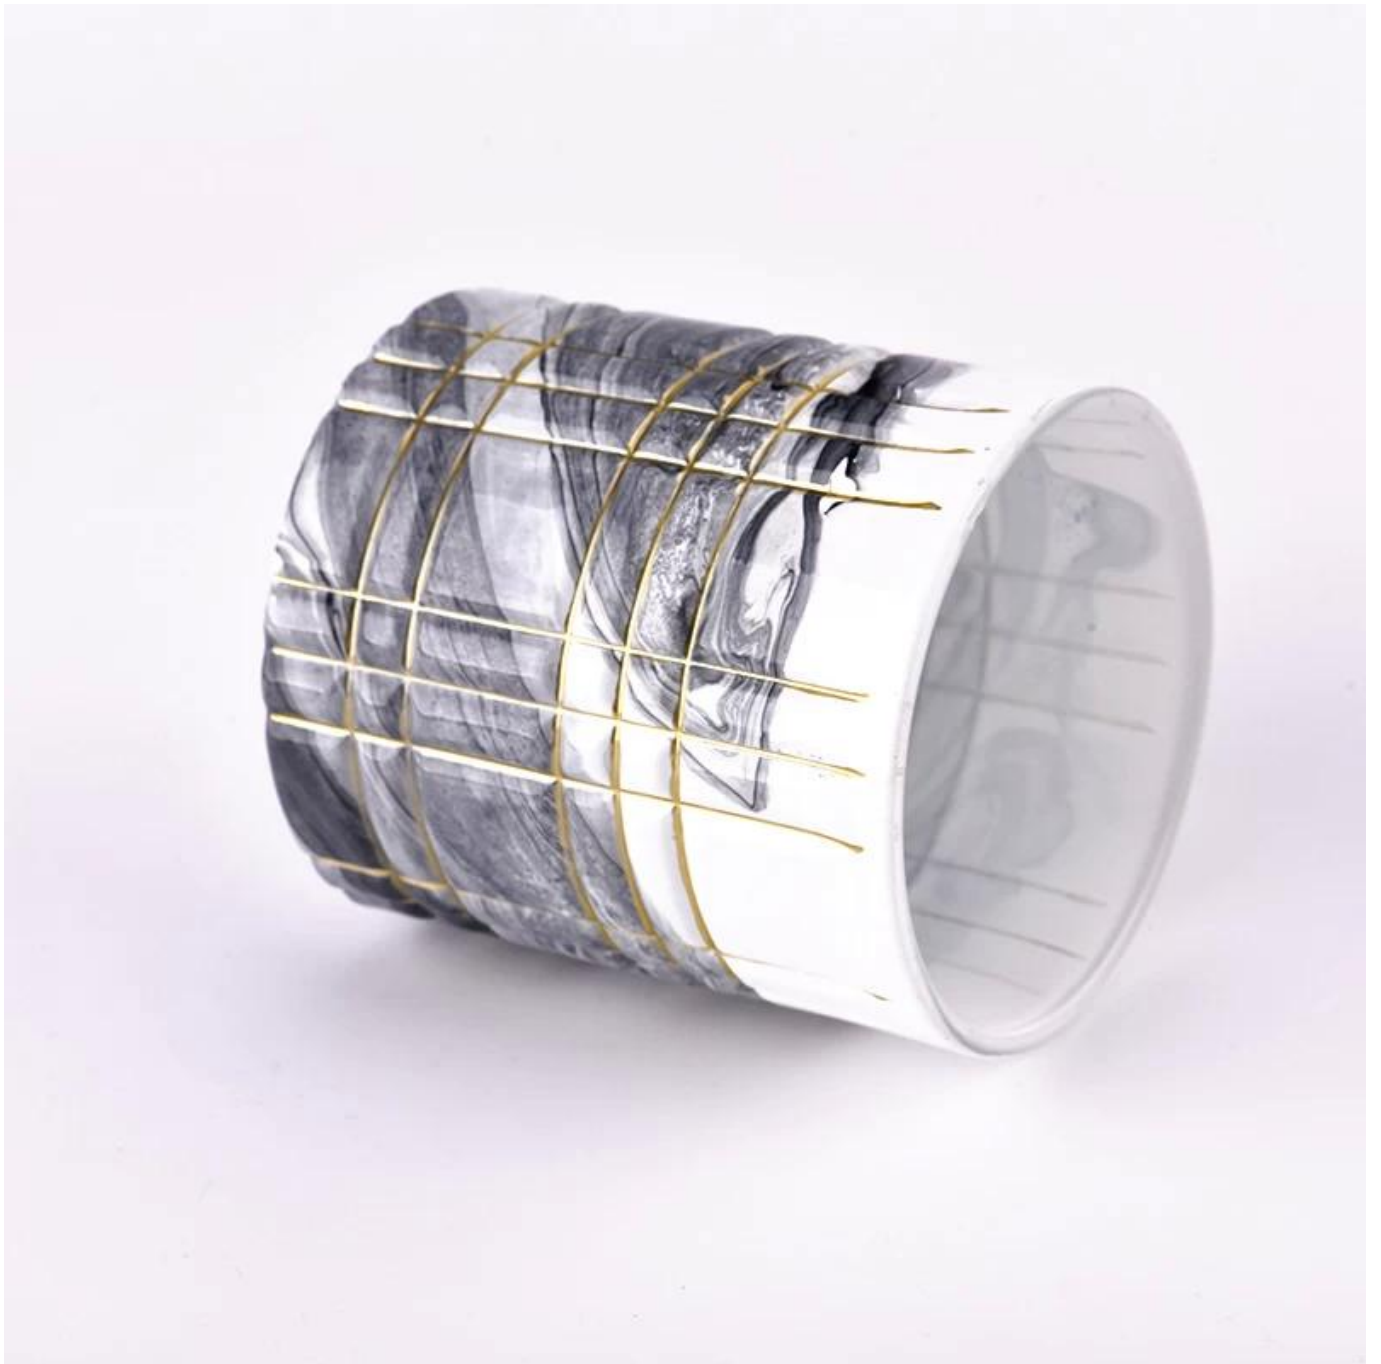

Образец время	1. 5 дней, если есть стеклянная форма и размер 2. 15 дней, если вам нужны новые формы и стекло размера
Мера	Пункт: сержант221111002 Верхний диапазон: 79 мм Нижний Di: 76 мм Высота: 86 мм Вес: 278G Емкость: 280 мл
Упаковка	Нормальная упаковка, отдельная подарочная коробка, коробка из ПВХ, окна, цветная коробка, белая коробка и т. Д.
Доставка время	В течение 35 дней после того, как образец и заказ подтвердил
Оплата срок	Заранее на 30% депозит Т/Г и баланс против копии В/Л
Отправка	По морю, по воздуху, от Express и вашего транспортного агента приемлемо
Повод использования	Домашний декор, свадебное украшение, свадебные услуги, улучшение украшения