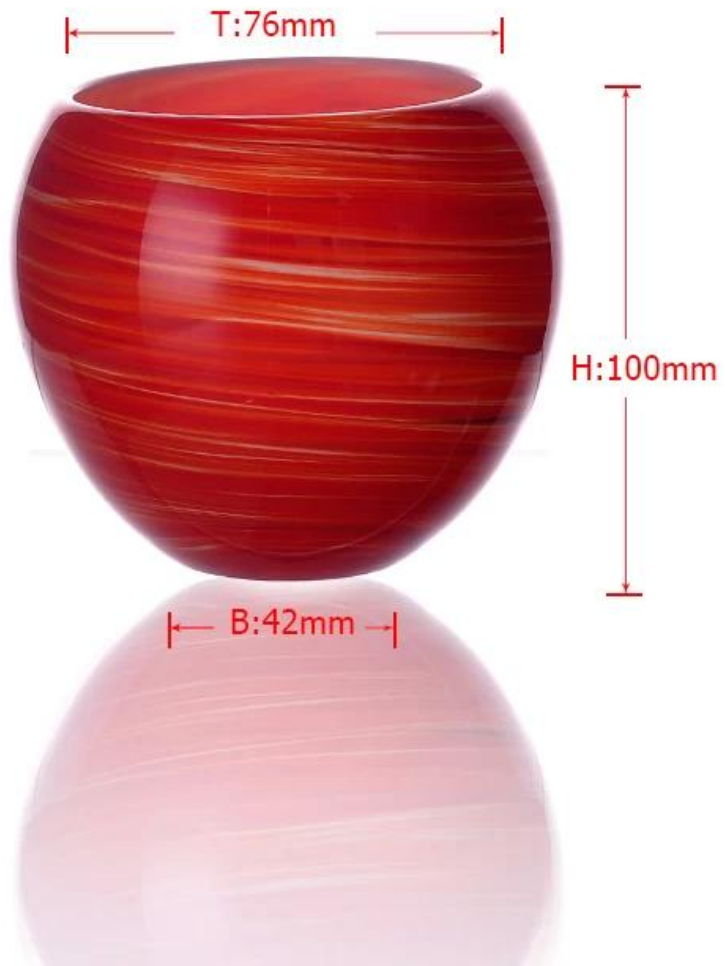

## Технические характеристики:

|                      |   |
|----------------------|---|
| Материал             | Стекло  |
| Цвет                 | Прозрачное стекло   |
| Процесс              | Ручная стекла   |
| Образцы время        | 1. 5 дней, если на выходе в форме и размер стекла.<br>2. 15 дней, если нужно новую форму или размер стекла.   |
| Упаковка             | Нормальная упаковка, 24or 36pcs в коробку экспорта, коробка с картонной делителя  |
| Емкость продукта     | 500000 ~ 1000000 штук в месяц   |
| Срок поставки        | В 35 дней после образца и порядке, утвержденном   |
| Условия оплаты       | 30% депозит на Т / Т заранее и баланс против экземпляра В / L   |
| Отгрузка             | По морю, по воздуху, курьерским и доставку агент является приемлемым  |
| Особенности продукта | 1.Unique дизайн<br>2.Lowest цена<br>3.Highest качества<br>4.Soonest отгрузки  |
| Для вашего выбора    | 1 Любой логотип печати на стеклянном корпусе.<br>Цвет 2.Апу окрашены, мороз, электро плита, лазер картины резчик для отделки;<br>3 Специальный пакет как сокращают обертку, цвет подарочной коробке, белый подарочной коробке и т.д.:<br>4 Открыть новую форму для стекла, дерева, пластика или металла, как вам нравится<br>5 Различные размеры и формы удовлетворения ваших потребностей. |

## Продукты:

T:76mm

H:100mm

B:42mm

***Похожие изделия:***

картины держатели стекла Candler

подсвечник стекло вытекает

**Компания Показать:**