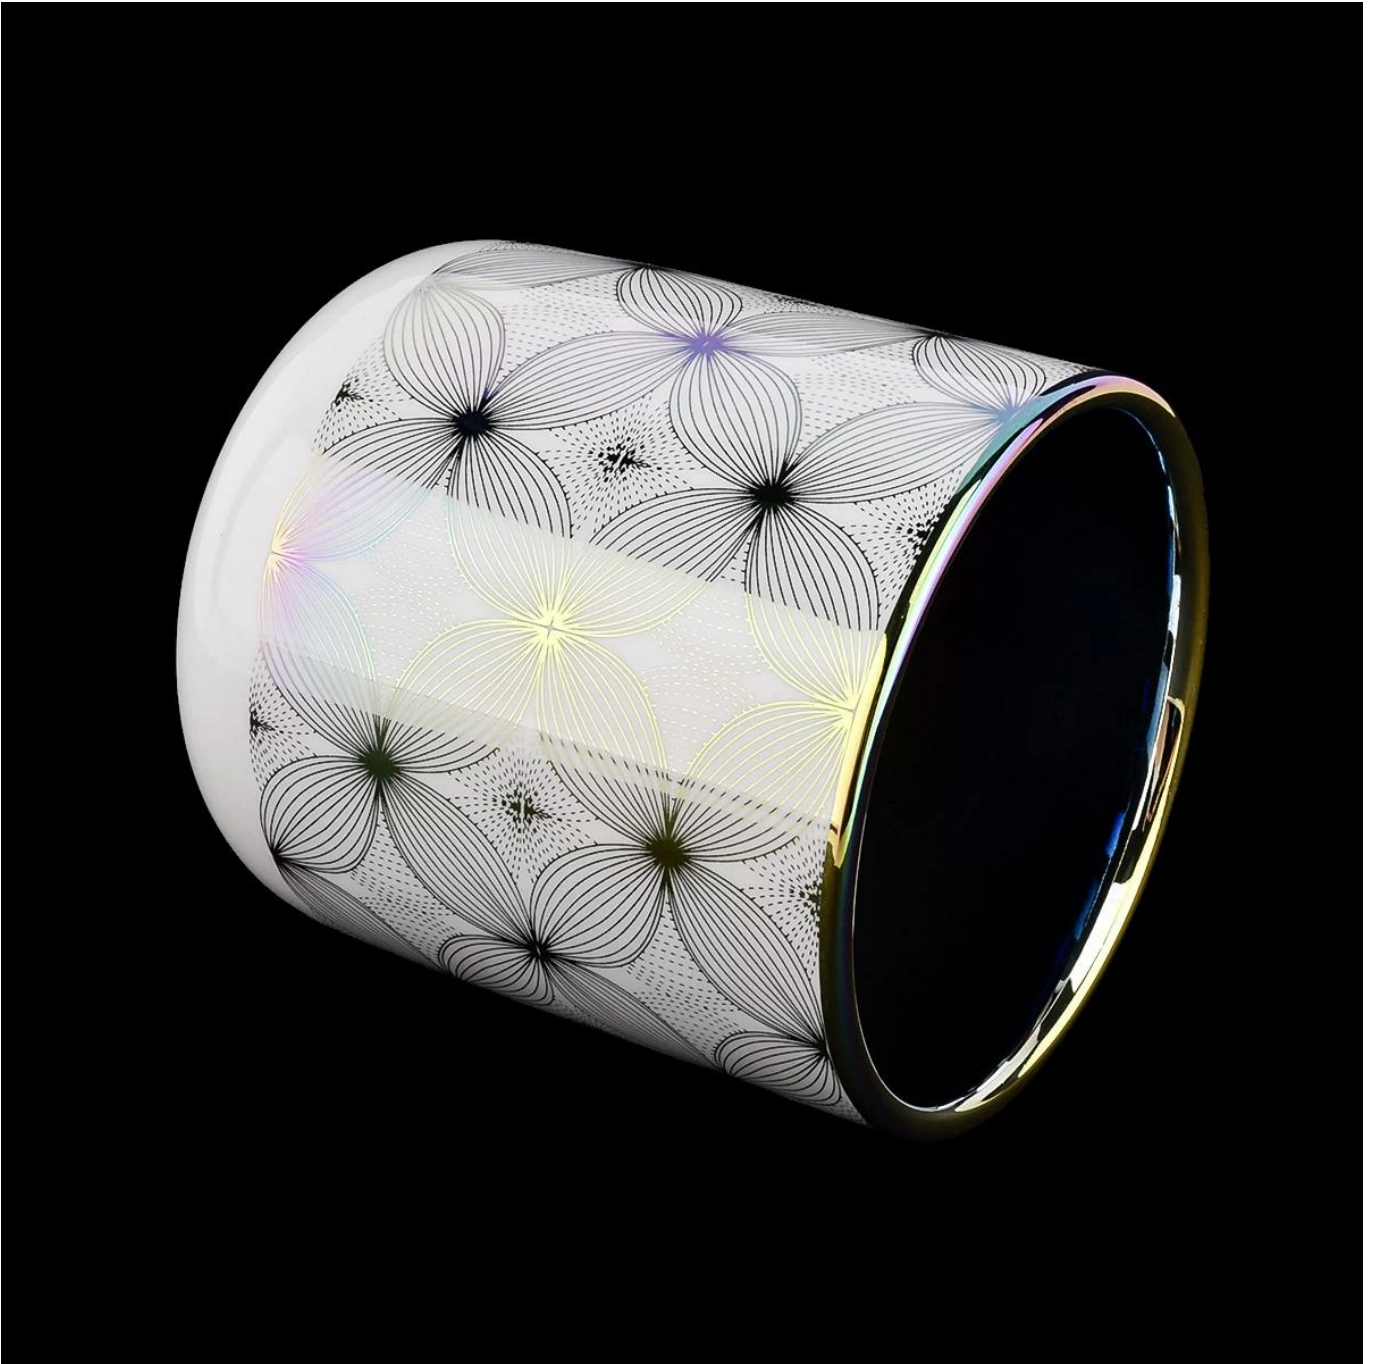

## ■ Superior Products Quality

Sunny demolished 80,000pcs candle holders without visible blemish

Свяжитесь с нами: [sales21@sunnyglassware.com](mailto:sales21@sunnyglassware.com) для получения более подробной информации

Product Details

наименование товара	переливающийся керамический сосуд для свечи с принтом МОQ: 3000 штук роскошный переливающийся керамический сосуд для свечей с серебряным орнаментом
Статья	SGХУТ20112716
Вырезать это	Верхний диаметр: 88 мм Нижний диаметр: 45 мм Высота: 98 мм Вес: 309 г Емкость: 405 мл
Вместимость	подсвечники разных размеров и т.д.
Время выборки	1,5 дня при наличии формы и размера изделий 2,15 дня, если вам нужна новая форма и размер изделий
пакет	Обычная защитная упаковка 24 шт. / 36 шт. / 48 шт. И т. Д. Для экспортной коробки с разделителем для яиц
МОQ	3000ПК
Срок поставки	В течение 55 дней с момента подтверждения заказа
Условия оплаты	30% депозит Т / Т заранее, баланс после показа копии В / L
Характеристика продукта	1. Высокое качество и конкурентоспособные цены. 2. Тест ASTM 3. Экологический 4. Он широко нацелен на свадьбы, вечеринки, дома, бары и т. Д. 5. керамический контейнер с трансмутационным декором.