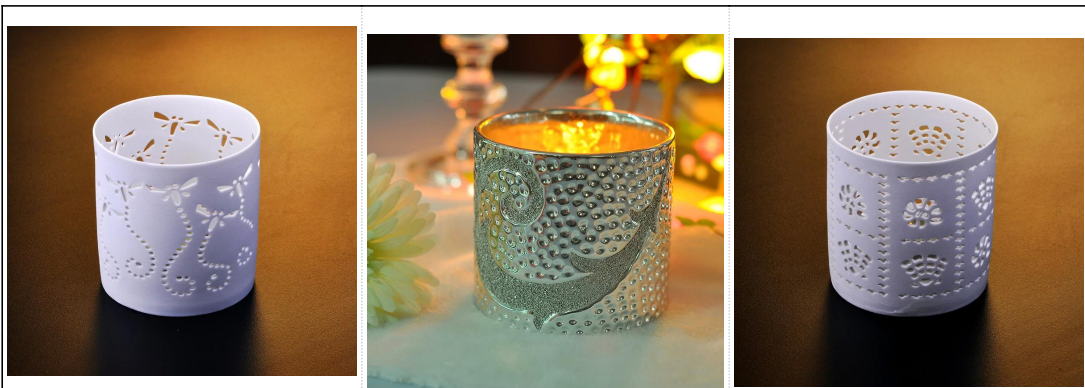

[Similar Products Link](#)