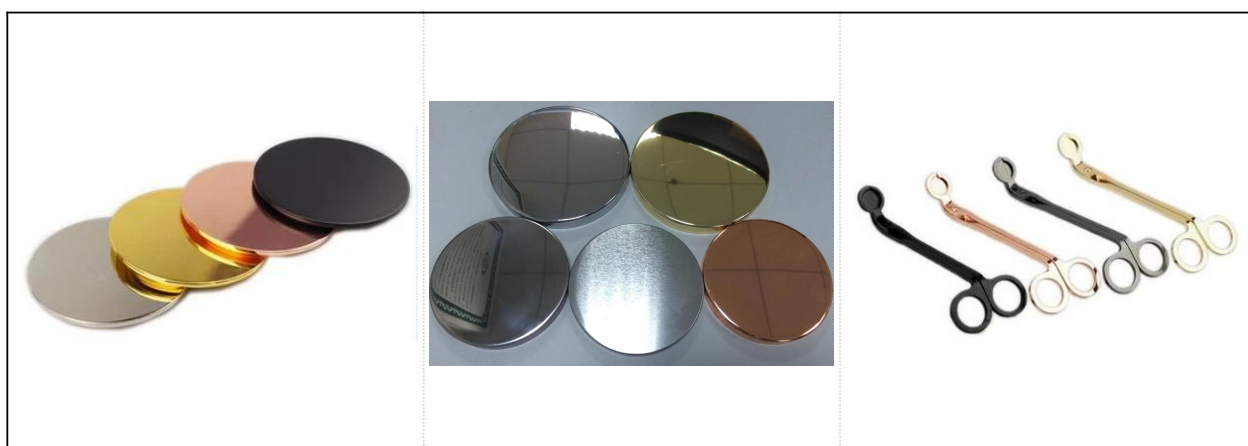

Соответствующие аксессуары: