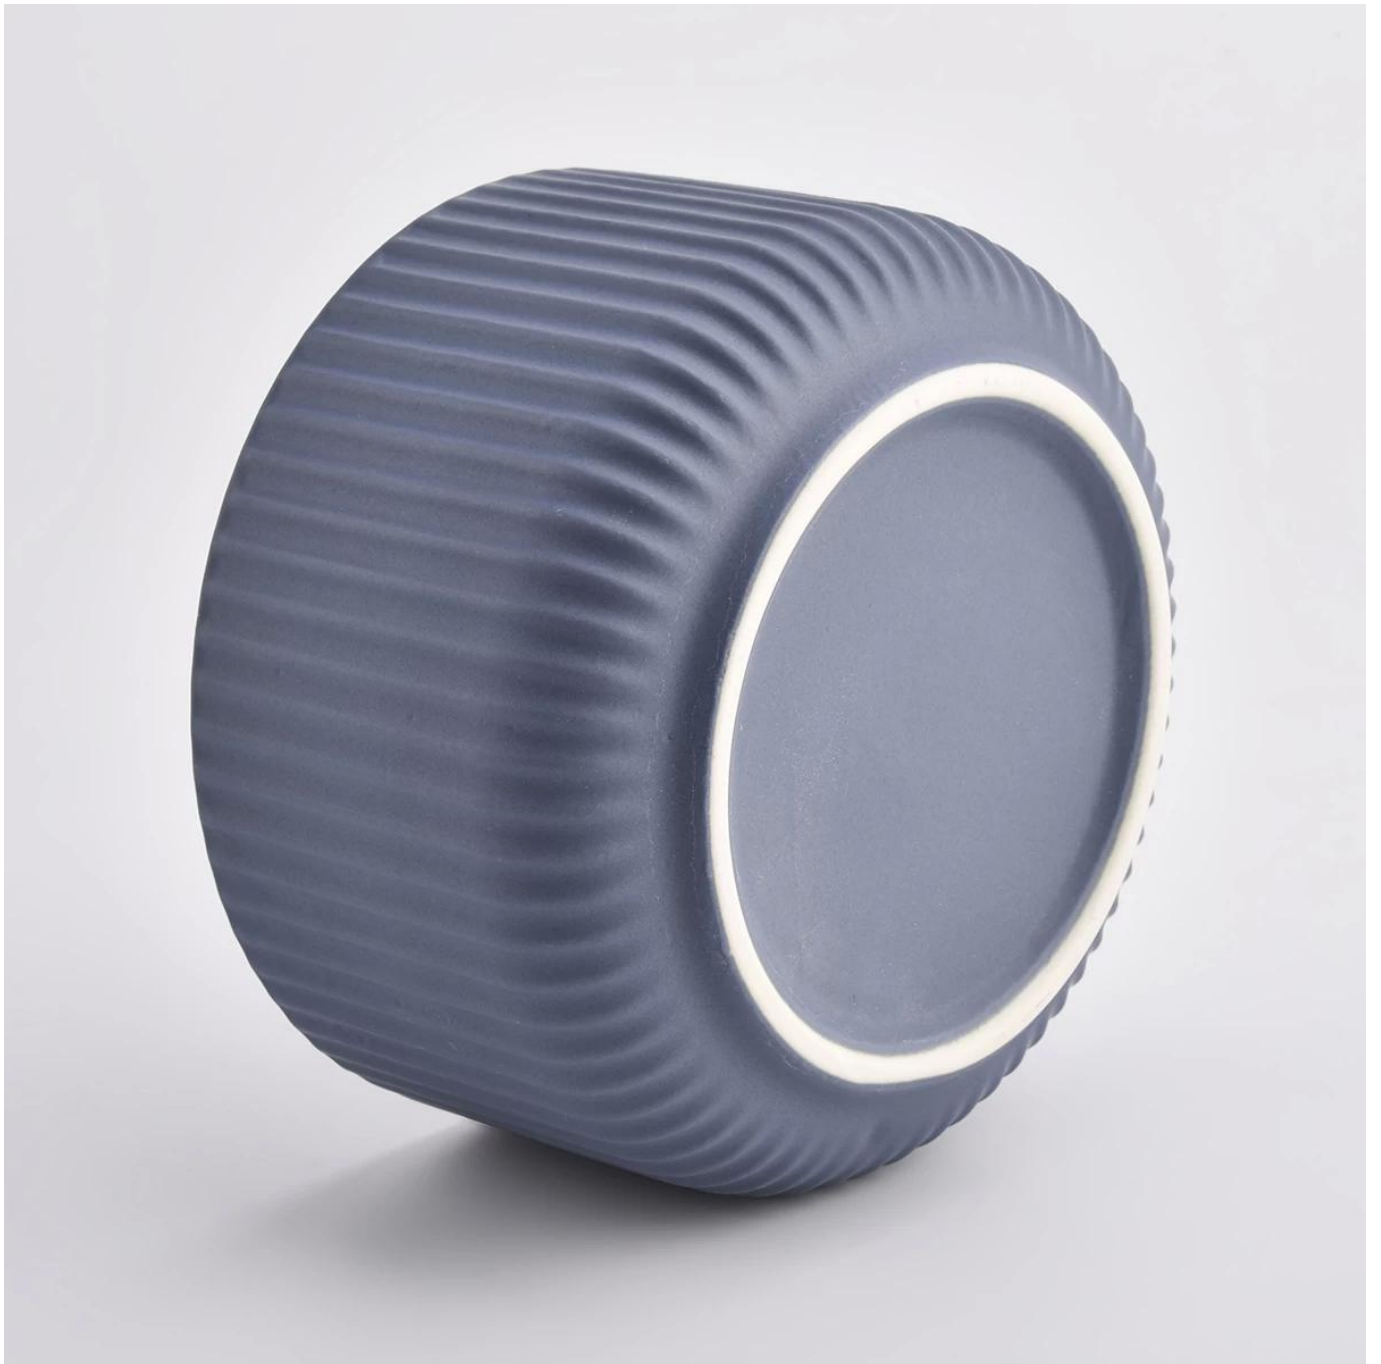

## Матовый синий керамический контейнер свеча с линиями

#### Product Details

наименование товара	Матовый синий керамический контейнер свеча с линиями
Статья	Sgmk21032206.

Порезать	<p>Лучший диаметр: 115 мм          Нижний диаметр: 85 мм          Высота: 65 мм          Вес: 322 г          Емкость: 440 мл</p>
Вместимость	подсвечники разных размеров и т. Д. Это доступно
Время отбора проб	<p>1,5 дня, если форма и размер продуктов существуют          2,15 дней, если вам нужна новая форма и размер продукции</p>
упаковка	Обычная безопасность упаковка 24 шт. / 36 штук / 48 штук и так далее для экспорта коробки с разделителем яиц
МОQ	3000 шт
Срок поставки	В течение 55 дней после подтверждения заказа
Условия оплаты	30% депозит по Т / Т заранее, баланс после отображения копии В / L
Характеристика продукта	<ol style="list-style-type: none"> <li>1. Высокое качество и конкурентоспособные цены</li> <li>2. ASTM Test.</li> <li>3. Экологический</li> <li>4. Он широко нацелен на свадьбы, вечеринки, дома, бары и т. Д.</li> <li>5. Керамический контеран с трансмутационным украшением</li> </ol>