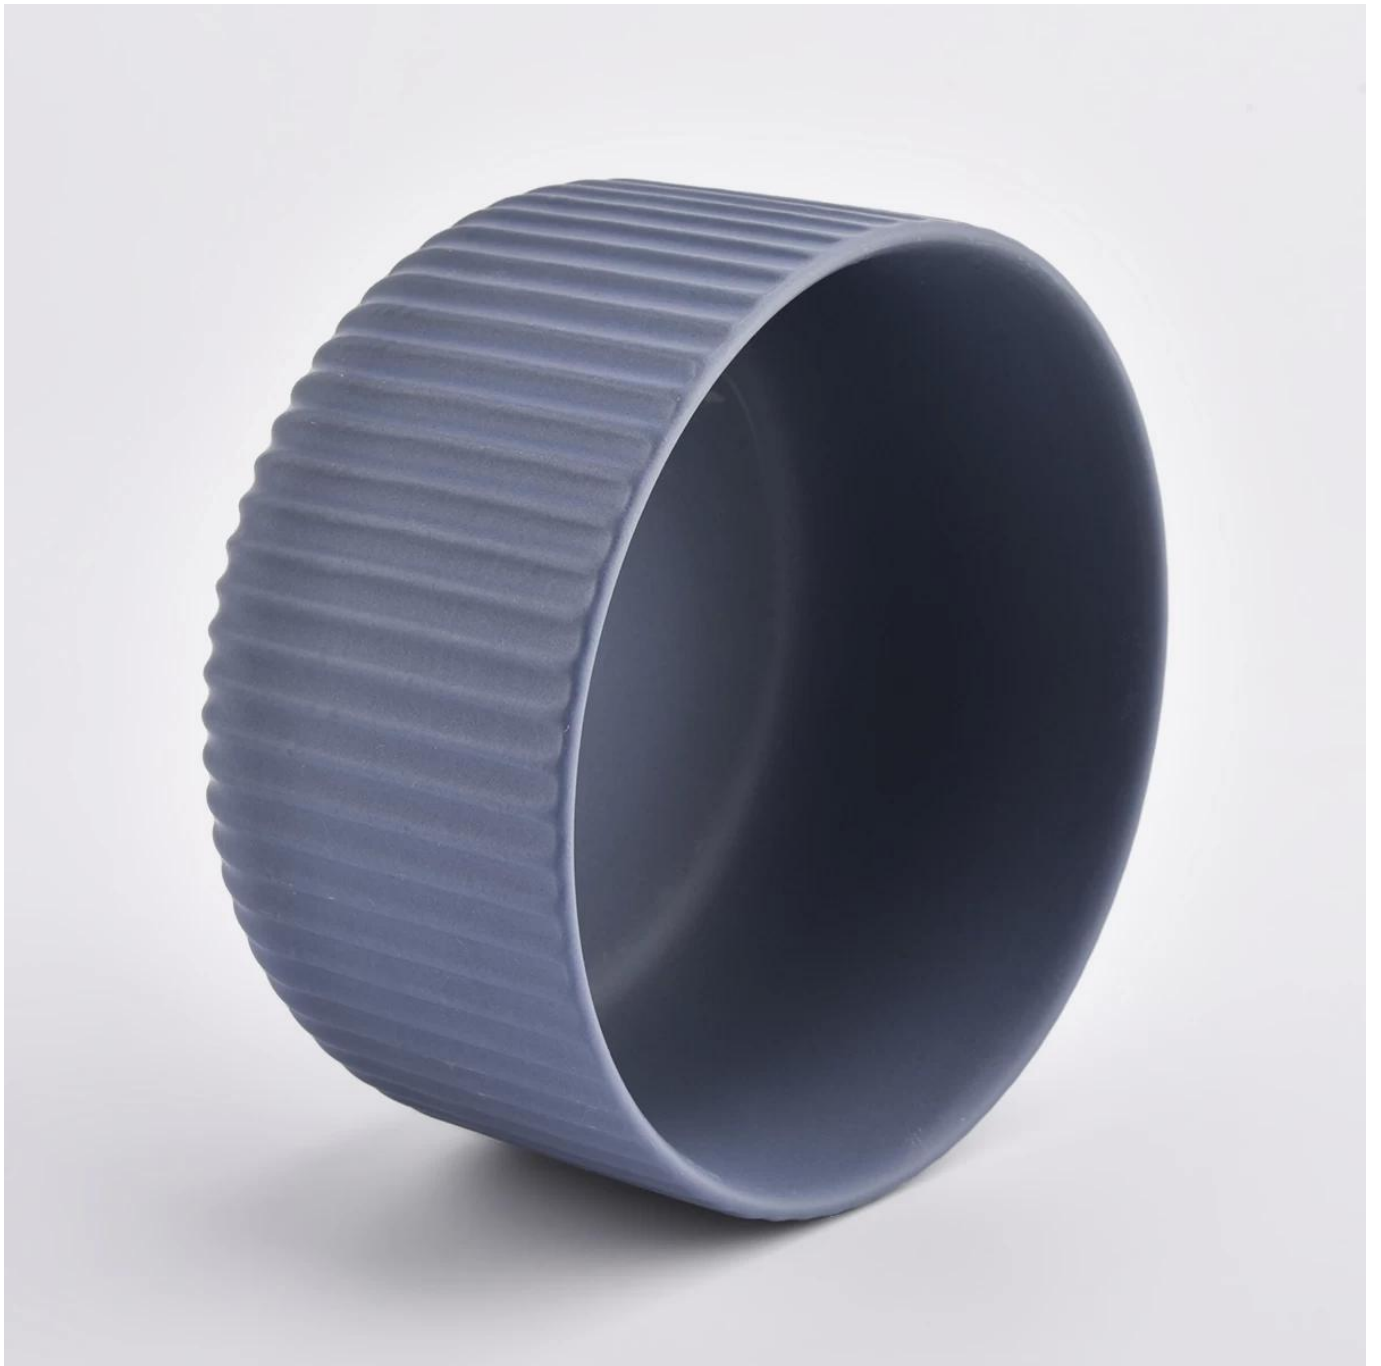

## Матовый синий керамический контейнер свеча с линиями

#### Product Details

наименование товара	Матовый синий керамический контейнер свеча с линиями
Статья	Sgmk21032206.

Порезать	<p>Лучший диаметр: 115 мм          Нижний диаметр: 85 мм          Высота: 65 мм          Вес: 322 г          Емкость: 440 мл</p>
Вместимость	подсвечники разных размеров и т. Д. Это доступно
Время отбора проб	<p>1,5 дня, если форма и размер продуктов существуют          2,15 дней, если вам нужна новая форма и размер продукции</p>
упаковка	Обычная безопасность упаковка 24 шт. / 36 штук / 48 штук и так далее для экспорта коробки с разделителем яиц
МОQ	3000 шт
Срок поставки	В течение 55 дней после подтверждения заказа
Условия оплаты	30% депозит по Т / Т заранее, баланс после отображения копии В / L
Характеристика продукта	<ol style="list-style-type: none"> <li>1. Высокое качество и конкурентоспособные цены</li> <li>2. ASTM Test.</li> <li>3. Экологический</li> <li>4. Он широко нацелен на свадьбы, вечеринки, дома, бары и т. Д.</li> <li>5. Керамический контеран с трансмутационным украшением</li> </ol>