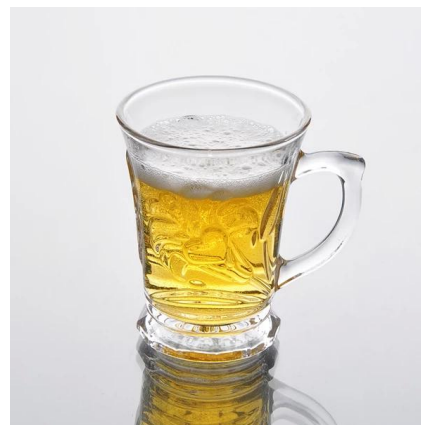

## Подробнее:

Пункт №	SGJXPZ607
Материал	Высокая белое стекло
Процесс	Машина сделала
Образцы раз	1. 5 дней, если в существуют в форме и размер стекла 2. 15 дней, если необходимо новую форму или размер стекла
Упаковка	Нормальная упаковка, 4 шт в внутренней коробке, 48 шт в коробке
Емкость продукта	500000 ~ 1000000 штук в месяц
Срок поставки	В течение 35 дней после образца и порядке, утвержденном
Условия платежа	30% депозит Т / Т заранее и баланс против экземпляра В / L
Груз	По морю, по воздуху, по экспресс и доставку агент является приемлемым
Особенности продукта	1. Машина сделала <b>стакан для питья</b> с высоким качеством 2. Подходит для использовано в гостинице, дома и т.д. 3. Это эко- 4. Знакомства CE & Amp; Тест FDA & Amp; CA 65 тест
Для вашего выбора	1. Различные конструкции и размеры для выбора 2 Любой цвет окрашены, мороз, гальванических, рисунок лазерная обработка резчик 3. Специальный пакет как обручем сокращения, цвет подарочной коробке, белый подарочной коробке и т.д. 4. Мы имеем эксклюзивные работников для контроля качества 5. Мы имеем профессиональную мастерскую и склад для обеспечения время доставки

## Фотография продукта:

**Сопутствующие товары:**

[высота белое стекло кружки](#)

[чистая вода стеклянную кружку](#)

[Оптовая торговля стеклянной кружке](#)

**Компания Показать:**

**Фабрика Показать:**

Для более [стеклянную кружку](http://www.okcandle.com/) или любой изделия из стекла,  
пожалуйста, посетите наш веб-сайт: <http://www.okcandle.com/>  
Или здесь может помочь вам узнать больше о нас: [Часто задаваемые вопросы](#)