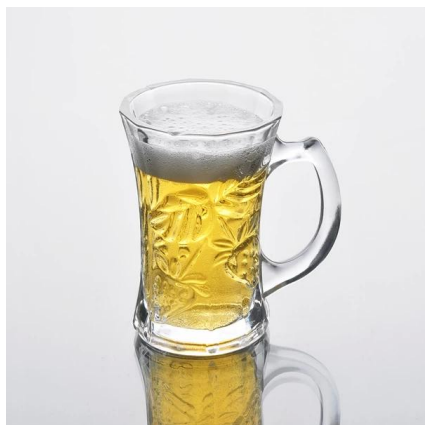

## Подробнее:

Пункт №	SGJXPZ607
Материал	Высокая белое стекло
Процесс	Машина сделала
Образцы раз	1. 5 дней, если в существуют в форме и размер стекла 2. 15 дней, если необходимо новую форму или размер стекла
Упаковка	Нормальная упаковка, 4 шт в внутренней коробке, 48 шт в коробке
Емкость продукта	500000 ~ 1000000 штук в месяц
Срок поставки	В течение 35 дней после образца и порядке, утвержденном
Условия платежа	30% депозит Т / Т заранее и баланс против экземпляра В / L
Груз	По морю, по воздуху, по экспресс и доставку агент является приемлемым
Особенности продукта	1. Машина сделала <b>стакан для питья</b> с высоким качеством 2. Подходит для использовано в гостинице, дома и т.д. 3. Это эко- 4. Знакомства CE & Amp; Тест FDA & Amp; CA 65 тест
Для вашего выбора	1. Различные конструкции и размеры для выбора 2 Любой цвет окрашены, мороз, гальванических, рисунок лазерная обработка резчик 3. Специальный пакет как обручем сокращения, цвет подарочной коробке, белый подарочной коробке и т.д. 4. Мы имеем эксклюзивные работников для контроля качества 5. Мы имеем профессиональную мастерскую и склад для обеспечения время доставки

## Фотография продукта:

**Сопутствующие товары:**

[высота белое стекло кружки](#)

[чистая вода стеклянную кружку](#)

[Оптовая торговля стеклянной кружке](#)

**Компания Показать:**

**Фабрика Показать:**

Для более [стеклянную кружку](http://www.okcandle.com/) или любой изделия из стекла,  
пожалуйста, посетите наш веб-сайт: <http://www.okcandle.com/>  
Или здесь может помочь вам узнать больше о нас: [Часто задаваемые вопросы](#)