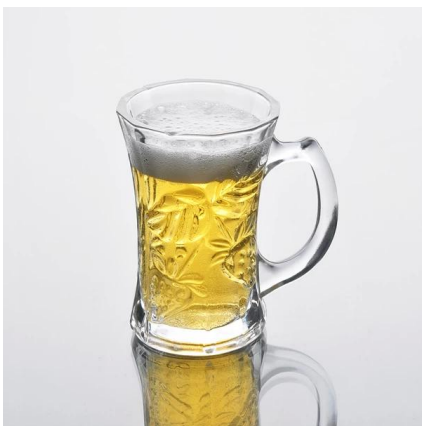

Подробнее:

Пункт Нет.	SZB1023
Материал	Высокая белое стекло
Процесс	Машина сделала
Образцы раз	1. 5 дней, если на существует в форме и размер стекла 2. 15 дней, если нужно новую форму или размер стекла
Упаковка	Нормальная упаковка, 4 шт в внутренней коробке, 48 шт в коробке
Емкость продукта	500000 ~ 1000000 штук в месяц
Срок поставки	В течение 35 дней после образца и порядке, утвержденном
Условия платежа	30% депозит по Т / Т заранее и баланс против экземпляра В / L
Отгрузка	По морю, по воздуху, курьерским и доставку агент является приемлемым
Особенности продукта	1. Машина сделала стакан для питья с высоким качеством 2. Подходит для использоваться в отель, дом и т.д. 3. Это экологичный 4. Знакомства CE & ампер; Тест FDA & ампер; CA 65 тест
Для вашего выбора	1. Различные конструкции и размеры для выбора 2. Апу цвет окрашены, мороз, гальванических, картина лазерная обработка резчик 3. Специальный пакет как термоусадочной пленкой, цвет подарочной коробке, белый подарочной коробке и т.д. 4. Мы имеем эксклюзивные рабочих для контроля качества 5. У нас есть профессиональный семинар и склад для обеспечения время доставки

Фотография продукта:

Похожие продукты:

[высота белого стекла кружка](#)

[чистая вода стекла кружка](#)

[оптовая стекло кружки](#)

Компания Show:

Фабрика Показать:

Для более **стекло кружки** или любой посуды,
пожалуйста, посетите наш веб-сайт: <http://www.okcandle.com/>
Или здесь может помочь вам узнать больше о нас: **Часто задаваемые вопросы**