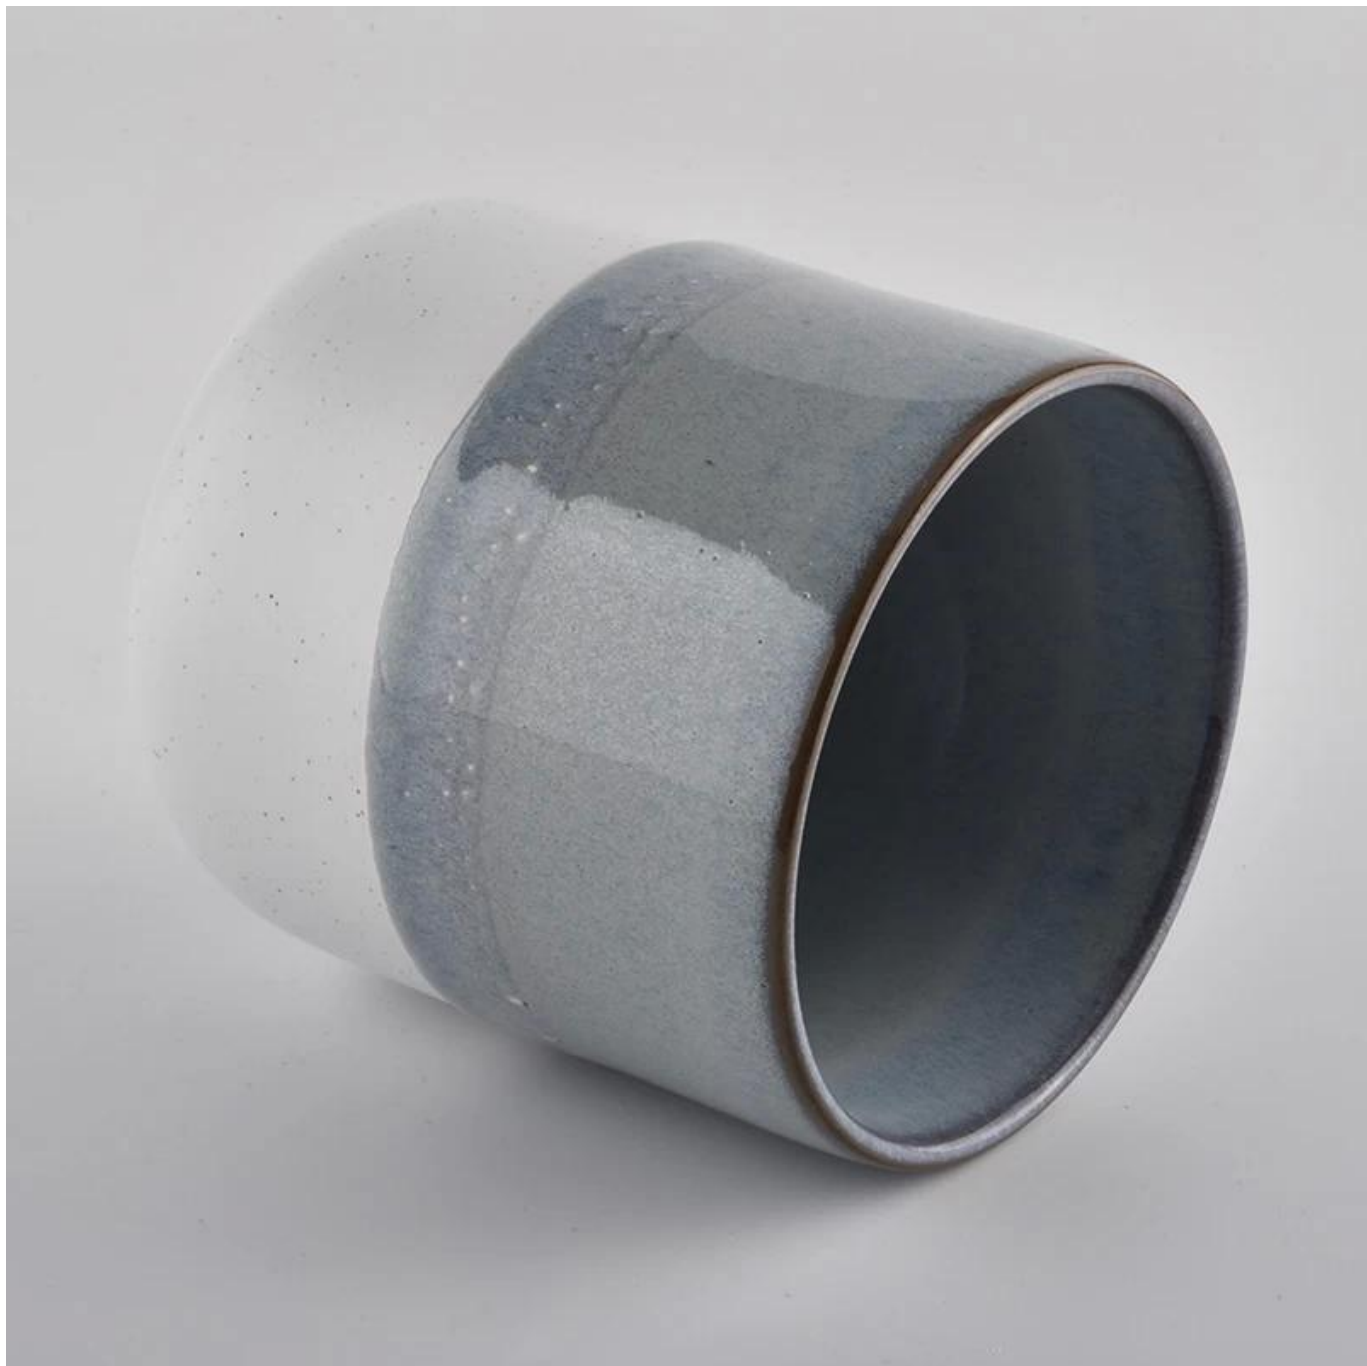

Свяжитесь с нами: sales21@sunnyglassware.com для получения более подробной информации

Product Details

наименование товара

керамический подсвечник

Статья	SGMK20070304
Вырезать это	Верхний диаметр: 85 мм Нижний диаметр: 80 мм Высота: 100 мм Вес: 276 г Емкость: 413 мл
Вместимость	подсвечники разных размеров и т.д.
Время выборки	1,5 дня при наличии формы и размера изделий 2,15 дня, если вам нужна новая форма и размер изделий
пакет	Обычная защитная упаковка 24 шт. / 36 шт. / 48 шт. И т. Д. Для экспортной коробки с разделителем для яиц
МОQ	3000ПК
Срок поставки	В течение 55 дней с момента подтверждения заказа
Условия оплаты	30% депозит Т / Т заранее, баланс после показа копии В / L
Характеристика продукта	<ol style="list-style-type: none"> 1. Высокое качество и конкурентоспособные цены. 2. Тест ASTM 3. Экологические 4. Он широко нацелен на свадьбы, вечеринки, дома, бары и т. Д. 5. керамический контейнер с трансмутационным декором.