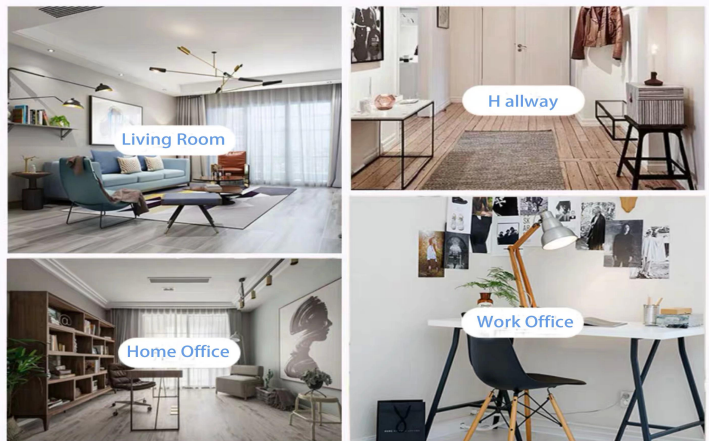

Сцена жизни

- , Кофе или бар
- , Идеально подходит для семей, отелей
или садов
- , Сладкий любовный подарок
- , Каждый ремонт

Range of the application

Office & Sample Room

Мы приобрели международный офис площадью 1800 квадратных метров в Шэньчжэне.

Образец комнаты дисплей

Meiyang Glass - это больше, чем просто **Шэньчжэнь образец комнаты имеет 5000 штук** Широкий выбор опций. Он выиграл большую карту [Отзывы клиентов](#). Добро пожаловать в офис Шэньчжэня! Изображение выглядит следующим образом **Просто часть нашего дизайна подсвечников** Добро пожаловать в офис в Шэньчжэне, чтобы найти свою любимую, это принесет вам много сюрпризов, потому что трудно найти такого другого поставщика в Китае.