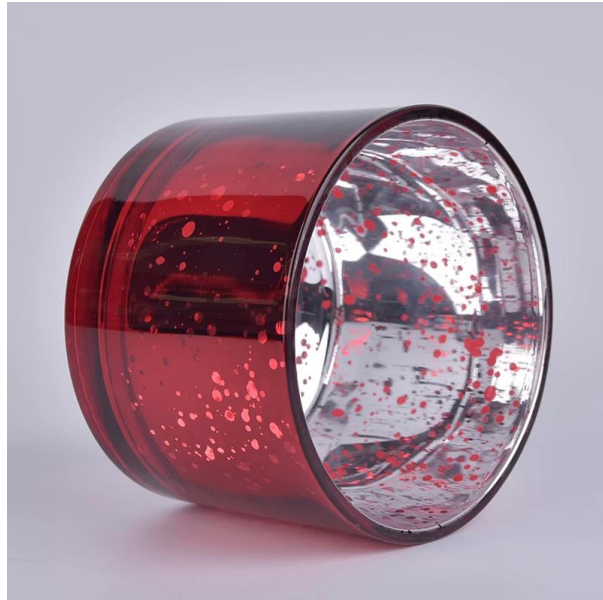

Церемония осознания дизайна

- , Выиграл награду "Сделано в Китае"
- , Получил очень замечательный аромат NEST
- , Подарок другу или деловым отношениям
- , Релаксация и романтическая жизнь