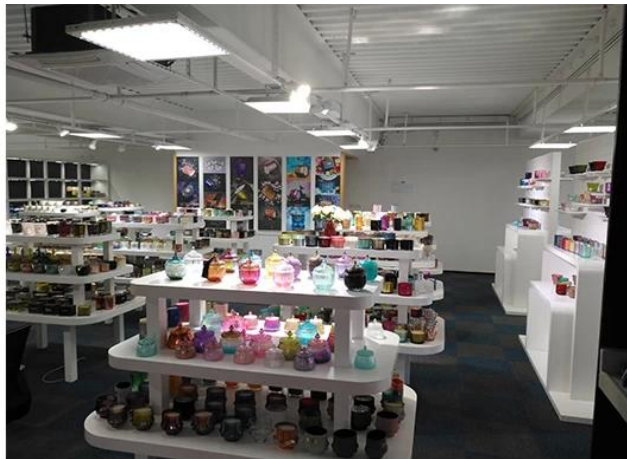

Сцена жизни

- , Кофе или бар
- , Идеально подходит для семей, отелей
или садов
- , Сладкий любовный подарок
- , Каждый ремонт

Range of the application

Office & Sample Room

Мы приобрели международный офис площадью 1800 квадратных метров в Шэньчжэне.

Образец комнаты дисплей

Meiyang Glass - это больше, чем просто **Шэньчжэнь образец комнаты имеет 5000 штук** Широкий выбор опций. Он выиграл большую карту [Отзывы клиентов](#). Добро пожаловать в офис Шэньчжэня! Изображение выглядит следующим образом **Просто часть нашего дизайна подсвечников** Добро пожаловать в офис в Шэньчжэне, чтобы найти свою любимую, это принесет вам много сюрпризов, потому что трудно найти такого другого поставщика в Китае.