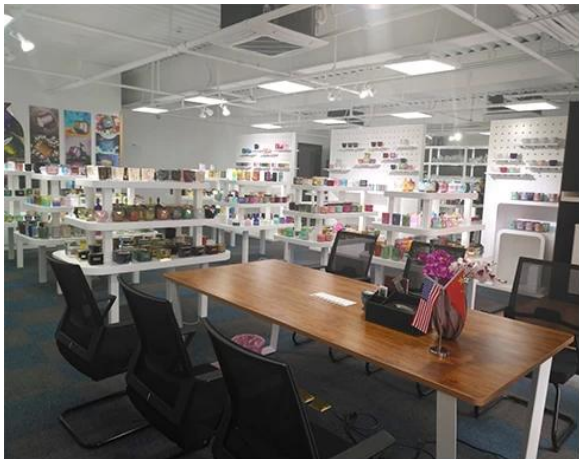

Сцена жизни

- , Кофе или бар
- , Идеально подходит для семей, отелей
или садов
- , Сладкий любовный подарок
- , Каждый ремонт

Range of the application

Office & Sample Room

Мы приобрели международный офис площадью 1800 квадратных метров в Шэньчжэне.

Образец комнаты дисплей

Meiyang Glass - это больше, чем просто **Шэньчжэнь образец комнаты имеет 5000 штук** Широкий выбор опций. Он выиграл большую карту [Отзывы клиентов](#). Добро пожаловать в офис Шэньчжэня! Изображение выглядит следующим образом **Просто часть нашего дизайна подсвечников** Добро пожаловать в офис в Шэньчжэне, чтобы найти свою любимую, это принесет вам много сюрпризов, потому что трудно найти такого другого поставщика в Китае.