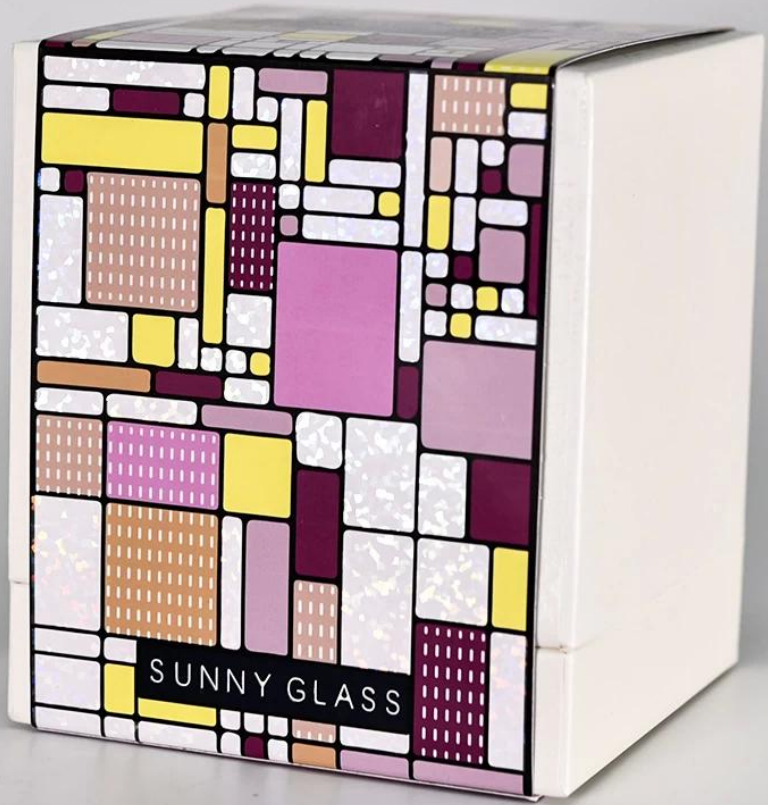

Образец время	1. 5 дней, если есть стеклянная форма и размер 2. 15 дней, если вам нужны новые формы и стекло размера
Мера	Предмет: SGRY21020701 Верхний DIA: 80 мм Нижний Di: 74 мм Высота: 90 мм Вес: 290 г Емкость: 300 мл
Упаковка	Нормальная упаковка, отдельная подарочная коробка, коробка из ПВХ, окна, цветная коробка, белая коробка и т. Д.
Доставка время	В течение 35 дней после того, как образец и заказ подтвердил
Оплата срок	Заранее на 30% депозит Т/Т и баланс против копии В/Л
Отправка	По морю, по воздуху, от Express и вашего транспортного агента приемлемо
Повод использования	Домашний декор, свадебное украшение, свадебные услуги, улучшение украшения

*Sunny Glass*

SCENTED CANDLE

7OZ/SOY WAX CANDLE