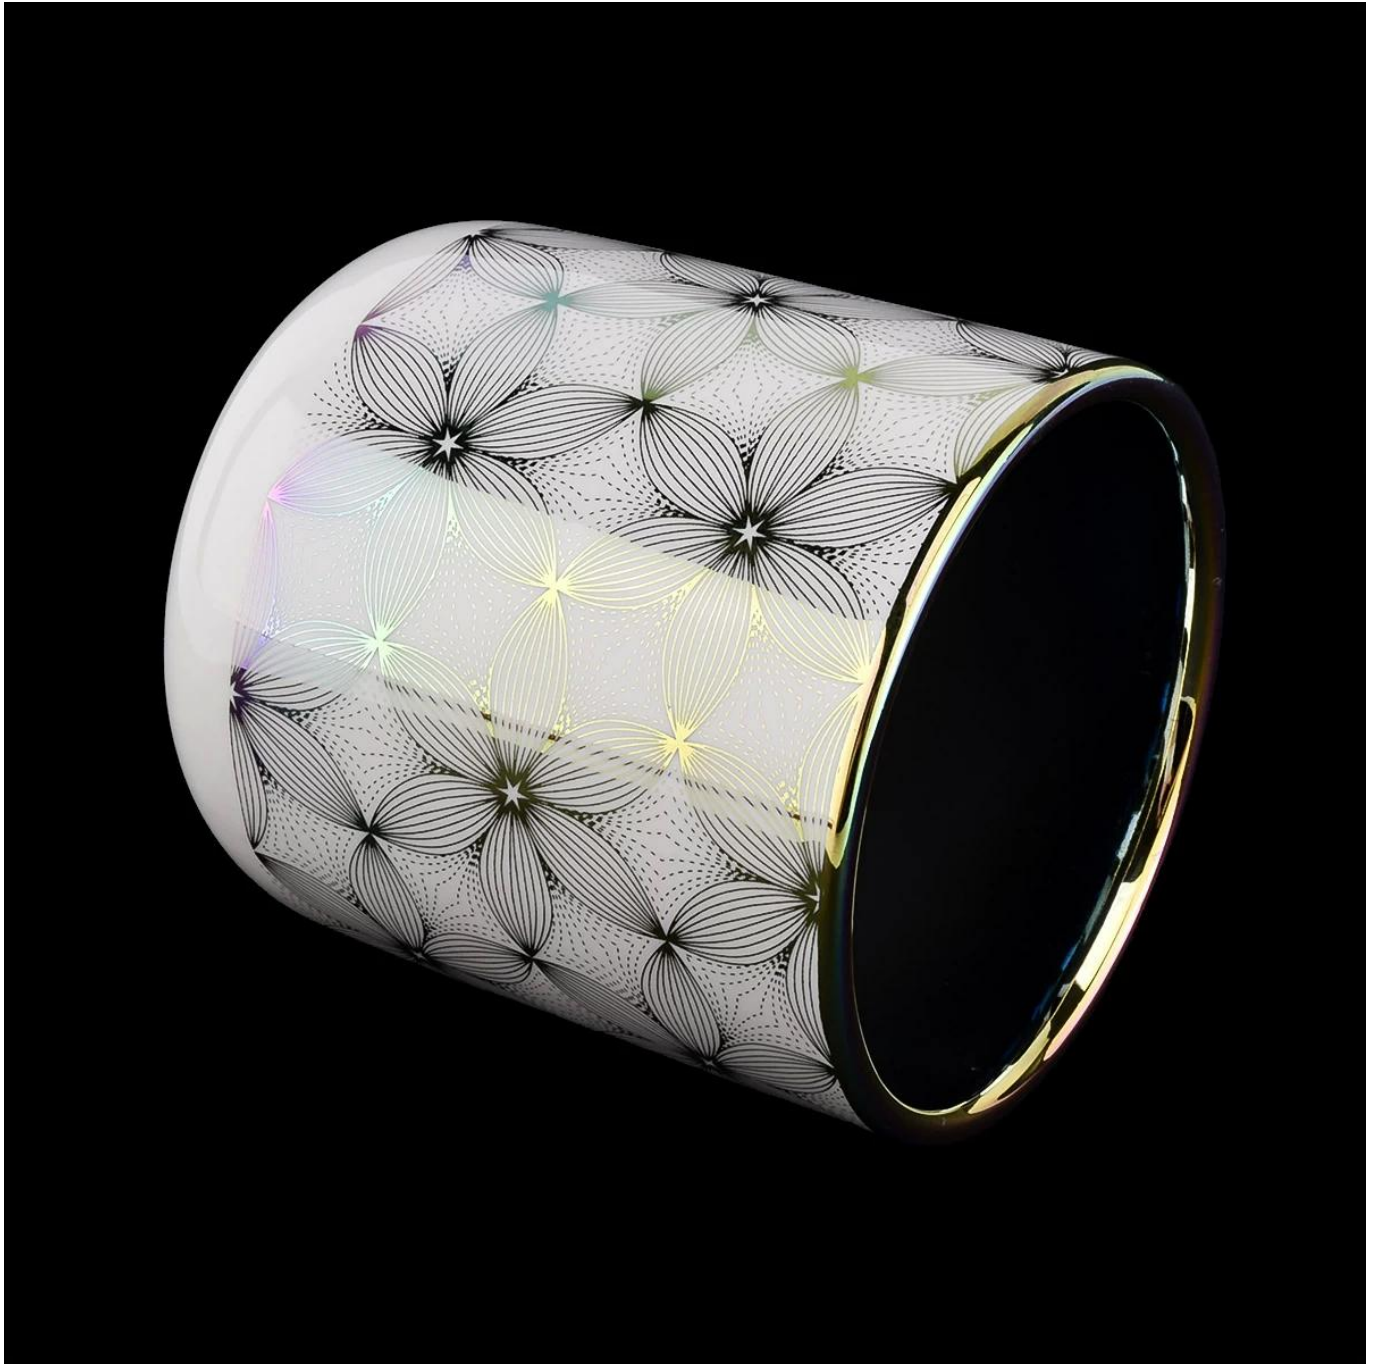

радужный керамический сосуд для свечей с серебряным орнаментом

■ Superior Products Quality

Sunny demolished 80,000pcs candle holders without visible blemish

■ 80% Candle Jars Exclusive Supplier

including Nest Fragrance, Candle Lite, UGG etc popular brands

Свяжитесь с нами: sales21@sunnyglassware.com для получения более подробной информации

Product Details

наименование товара	переливающийся керамический сосуд для свечи с принтом МОQ: 3000 штук роскошный переливающийся керамический сосуд для свечей с серебряным орнаментом
Статья	SGXYT20112715
Вырезать это	Верхний диаметр: 88 мм Нижний диаметр: 45 мм Высота: 98 мм Вес: 309 г Емкость: 405 мл
Вместимость	подсвечники разных размеров и т.д.
Время выборки	1,5 дня при наличии формы и размера изделий 2,15 дня, если вам нужна новая форма и размер изделий
пакет	Обычная защитная упаковка 24 шт. / 36 шт. / 48 шт. И т. Д. Для экспортной коробки с разделителем для яиц
МОQ	3000ПК
Срок поставки	В течение 55 дней с момента подтверждения заказа
Условия оплаты	30% депозит Т / Т заранее, баланс после показа копии В / L
Характеристика продукта	1. Высокое качество и конкурентоспособные цены. 2. Тест ASTM 3. Экологический 4. Он широко нацелен на свадьбы, вечеринки, дома, бары и т. Д. 5. керамический контейнер с трансмутационным декором.