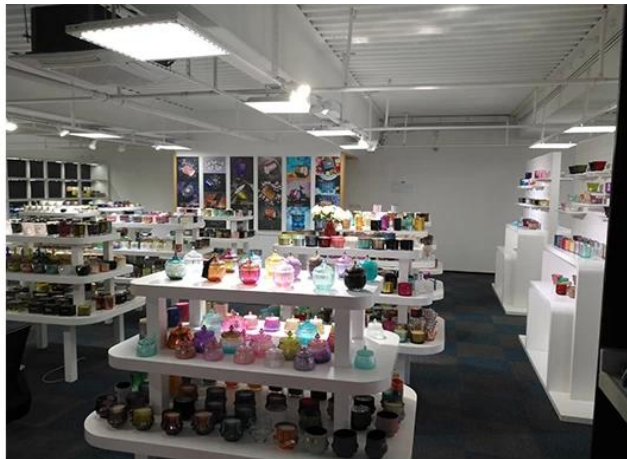

## Образец комнаты дисплей

Meiyang Glass - это больше, чем просто **Шэньчжэнь образец комнаты имеет 5000 штук** Широкий выбор опций. Он выиграл большую карту [Отзывы клиентов](#). Добро пожаловать в офис Шэньчжэня! Изображение выглядит следующим образом **Просто часть нашего дизайнерского подсвечника** Добро пожаловать в офис в Шэньчжэне, чтобы найти свою любимую, это принесет вам много сюрпризов, потому что трудно найти такого другого поставщика в Китае.