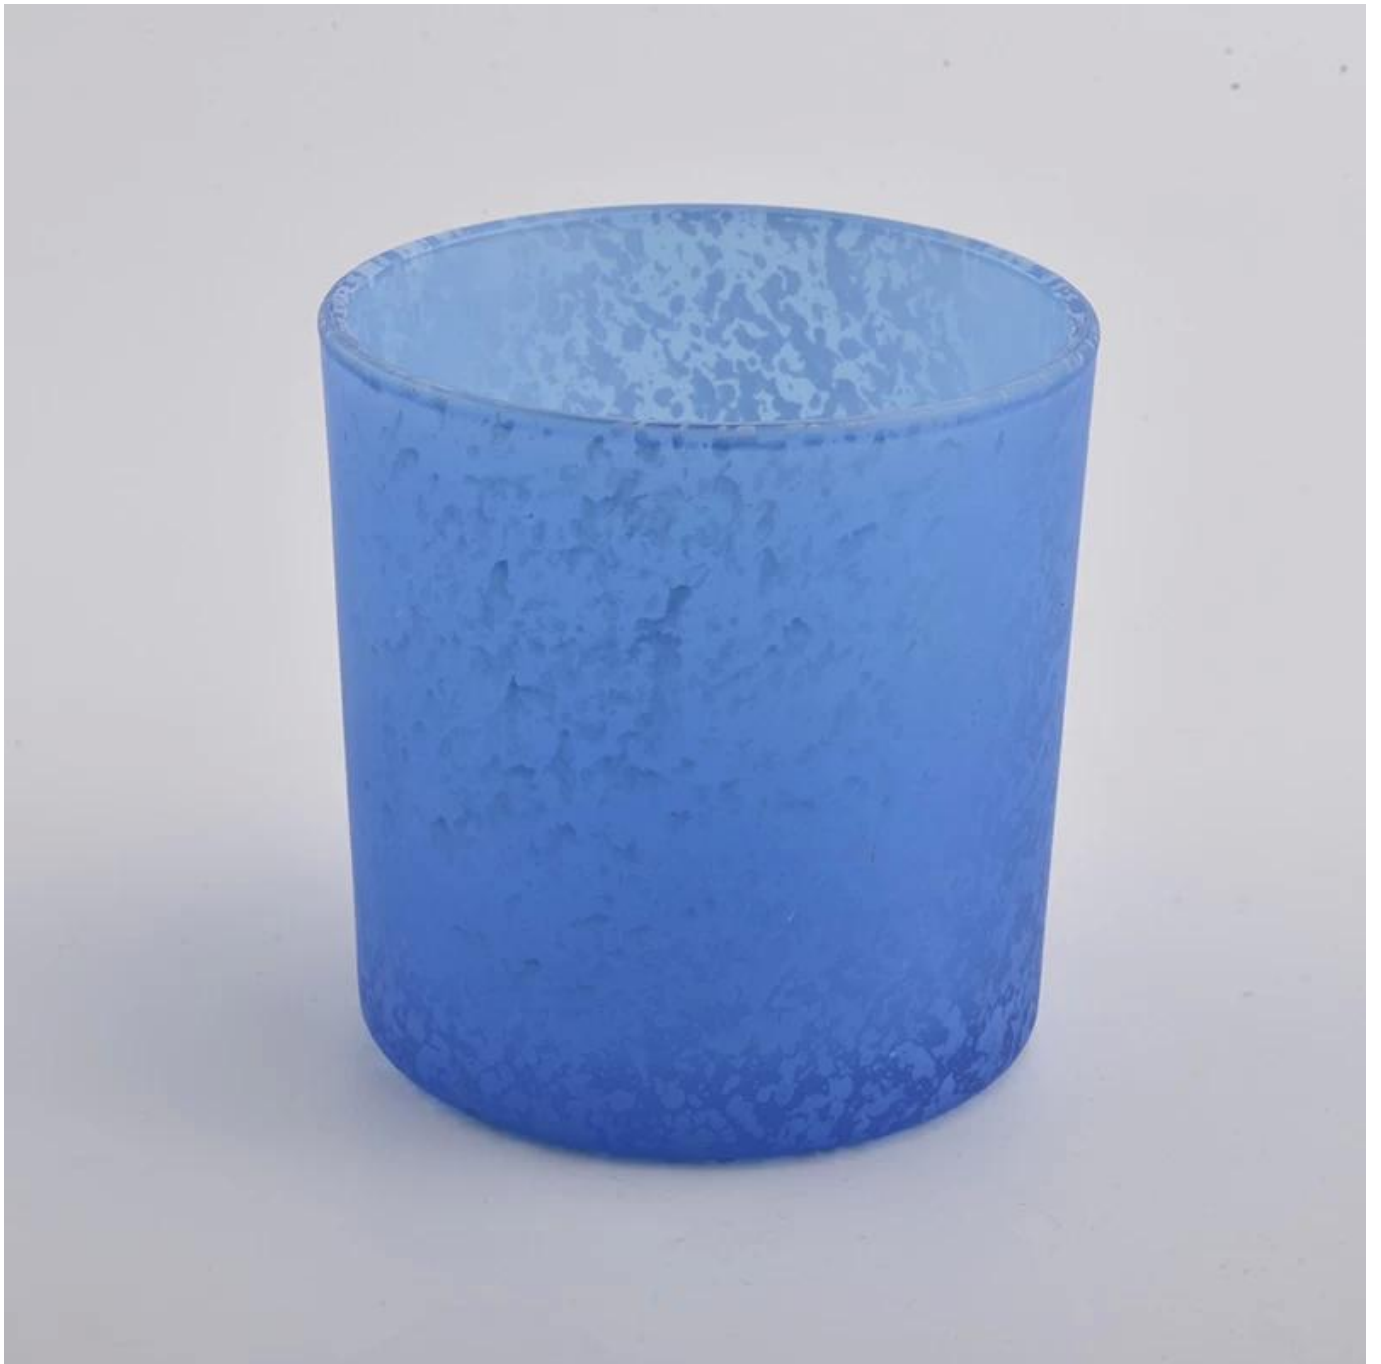

Образец время	1. 5 дней, если есть стеклянная форма и размер 2. 15 дней, если вам нужны новые формы и стекло размера
Мера	Предмет: SGJD21012903 Верхний диапазон: 100 мм Нижний Di: 93 мм Высота: 100 мм Вес: 415 г Емкость: 550 мл MOQ: 5000 шт
Упаковка	Нормальная упаковка, отдельная подарочная коробка, коробка из ПВХ, окна, цветная коробка, белая коробка и т. Д.
Доставка время	В течение 35 дней после того, как выборка и заказ подтвердил
Оплата срок	Заранее на 30% депозит на Т/Т и баланс против копии В/Л
Отправка	По морю, по воздуху, экспресс и ваш судоходной агент приемлемо
Повод использования	Домашний декор, свадебное украшение, свадебные услуги, улучшение украшения