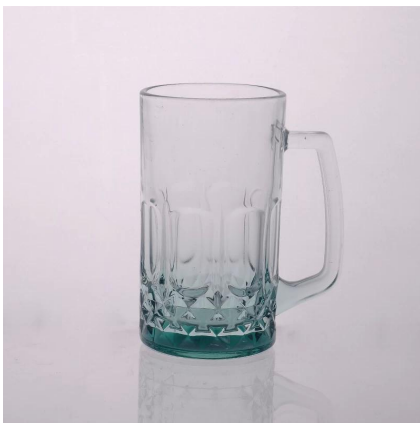

## Product Details

	Item Нет	SGLYP15061604
	Размер	68 * 45 * 85мм
	Вместимость	295ml
	Материал	Высота белое стекло
	Ремесло	Машина ветром
	Образец	7 дней
	Условия платежа	30% депозит по Т / Т заранее и баланс после показа копию L / C
	Сертификация	Еда Сейф, Посудомоечная машина тест, FDA, LFGB
	Для вашего выбора	1, любой логотип печати на стекле тела 2, любой цвет окрашены, матовое, гальваническое, логотип лазерной для отделки 3, Специальная упаковка, как обручем сокращения, цвет подарочной коробке, коробки и т.д. белого 4, любой формы, размера удовлетворить ваши потребности

## More Product Pictures

Similar Products Link

[тиснение кружка пива](#)

[18oz стакан кружка пива](#)

[стекло молока чашку с изображением](#)