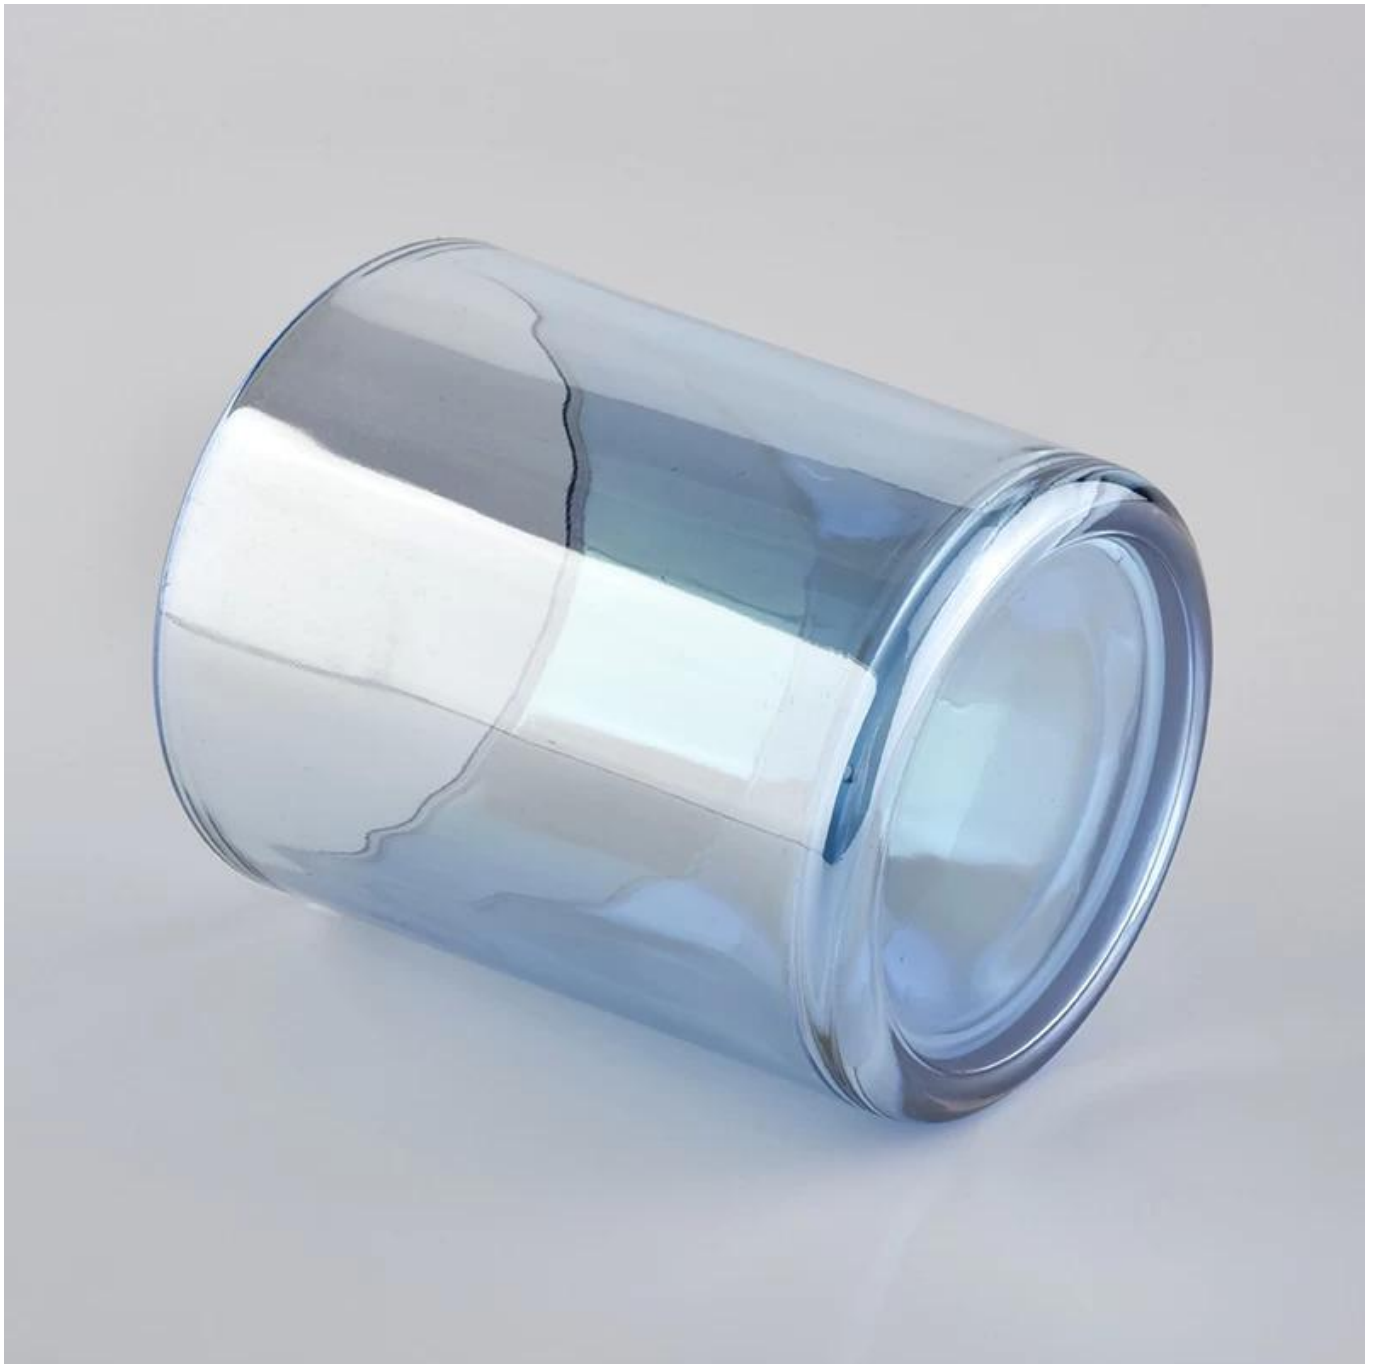

## Product Details

Номер предмета.	SGXYT20061018
материал	стеклянные свечи
ремесло	распыление цветных стеклянных банок свечей

Время выборки	<ol style="list-style-type: none"> <li>1. 5 дней, если есть форма и размер стекла</li> <li>2. 15 дней, если вам нужны новые формы и размеры стекла</li> </ol>
упаковка	Обычная упаковка, 4 штуки во внутренней коробке, коробка 48 штук
Емкость продукта	500 000 ~ 1 000 000 штук в месяц
Срок поставки	В течение 35 дней после отбора образцов и подтверждения заказа
Условия оплаты	30% депозита Т / Т заранее и баланс против копии В / L
Доставка	По морю, по воздуху, через экспресс и доставка агента приемлемо
Особенности продукта	<ol style="list-style-type: none"> <li>1. Предметы интерьера стеклянная свеча банка из высококачественного</li> <li>2. Подходит для использования в отеле, дома и т. Д.</li> <li>3. Познакомьтесь с тестом ASTM</li> </ol>
На ваш выбор	<ol style="list-style-type: none"> <li>1. Различные конструкции и размеры для выбора</li> <li>2. Любой цвет окрашен, классно, лакировка, лазерная модель Обработка фрезы</li> <li>3. Специальный пакет, как термоусадочная пленка, цветная подарочная коробка, белая подарочная коробка и т. Д.</li> <li>4. Мы являемся эксклюзивным сотрудником контроля качества</li> <li>5. У нас есть профессиональная мастерская и склад для обеспечения времени доставки</li> </ol>