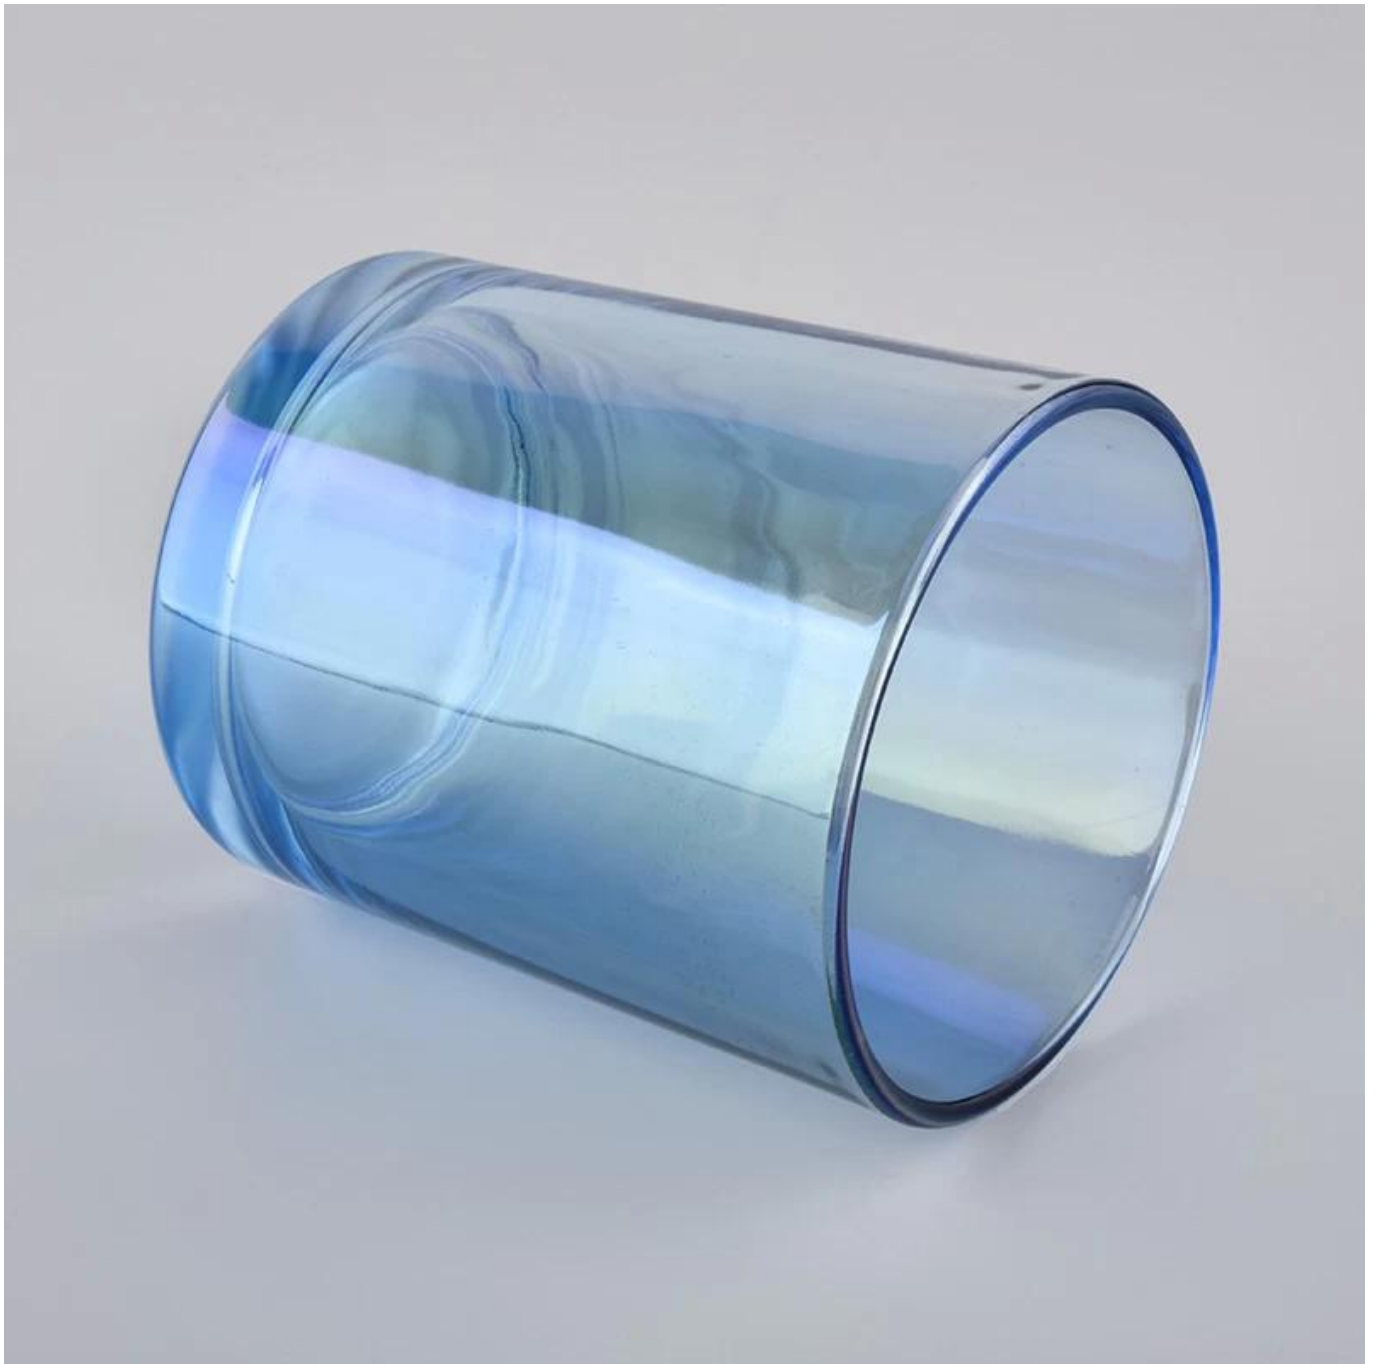

## Product Details

Номер предмета.	SGXYT20061018
материал	стеклянные свечи
ремесло	распыление цветных стеклянных банок свечей

Время выборки	<ol style="list-style-type: none"> <li>1. 5 дней, если есть форма и размер стекла</li> <li>2. 15 дней, если вам нужны новые формы и размеры стекла</li> </ol>
упаковка	Обычная упаковка, 4 штуки во внутренней коробке, коробка 48 штук
Емкость продукта	500 000 ~ 1 000 000 штук в месяц
Срок поставки	В течение 35 дней после отбора образцов и подтверждения заказа
Условия оплаты	30% депозита Т / Т заранее и баланс против копии В / L
Доставка	По морю, по воздуху, через экспресс и доставка агента приемлемо
Особенности продукта	<ol style="list-style-type: none"> <li>1. Предметы интерьера стеклянная свеча банка из высококачественного</li> <li>2. Подходит для использования в отеле, дома и т. Д.</li> <li>3. Познакомьтесь с тестом ASTM</li> </ol>
На ваш выбор	<ol style="list-style-type: none"> <li>1. Различные конструкции и размеры для выбора</li> <li>2. Любой цвет окрашен, классно, лакировка, лазерная модель Обработка фрезы</li> <li>3. Специальный пакет, как термоусадочная пленка, цветная подарочная коробка, белая подарочная коробка и т. Д.</li> <li>4. Мы являемся эксклюзивным сотрудником контроля качества</li> <li>5. У нас есть профессиональная мастерская и склад для обеспечения времени доставки</li> </ol>