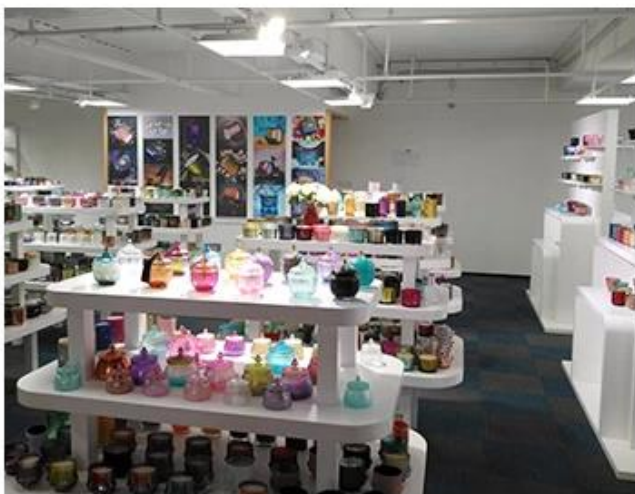

SAMPLE ROOM

There are more than 5000 products in
sample room of Sunny Glassware
for your reference. No second Co. in China!

Factory Show

Ниже представлены фотографии основных онлайн-транзакций. Для получения дополнительной информации о заводе см. [.:Экскурсия по фабрике](#)