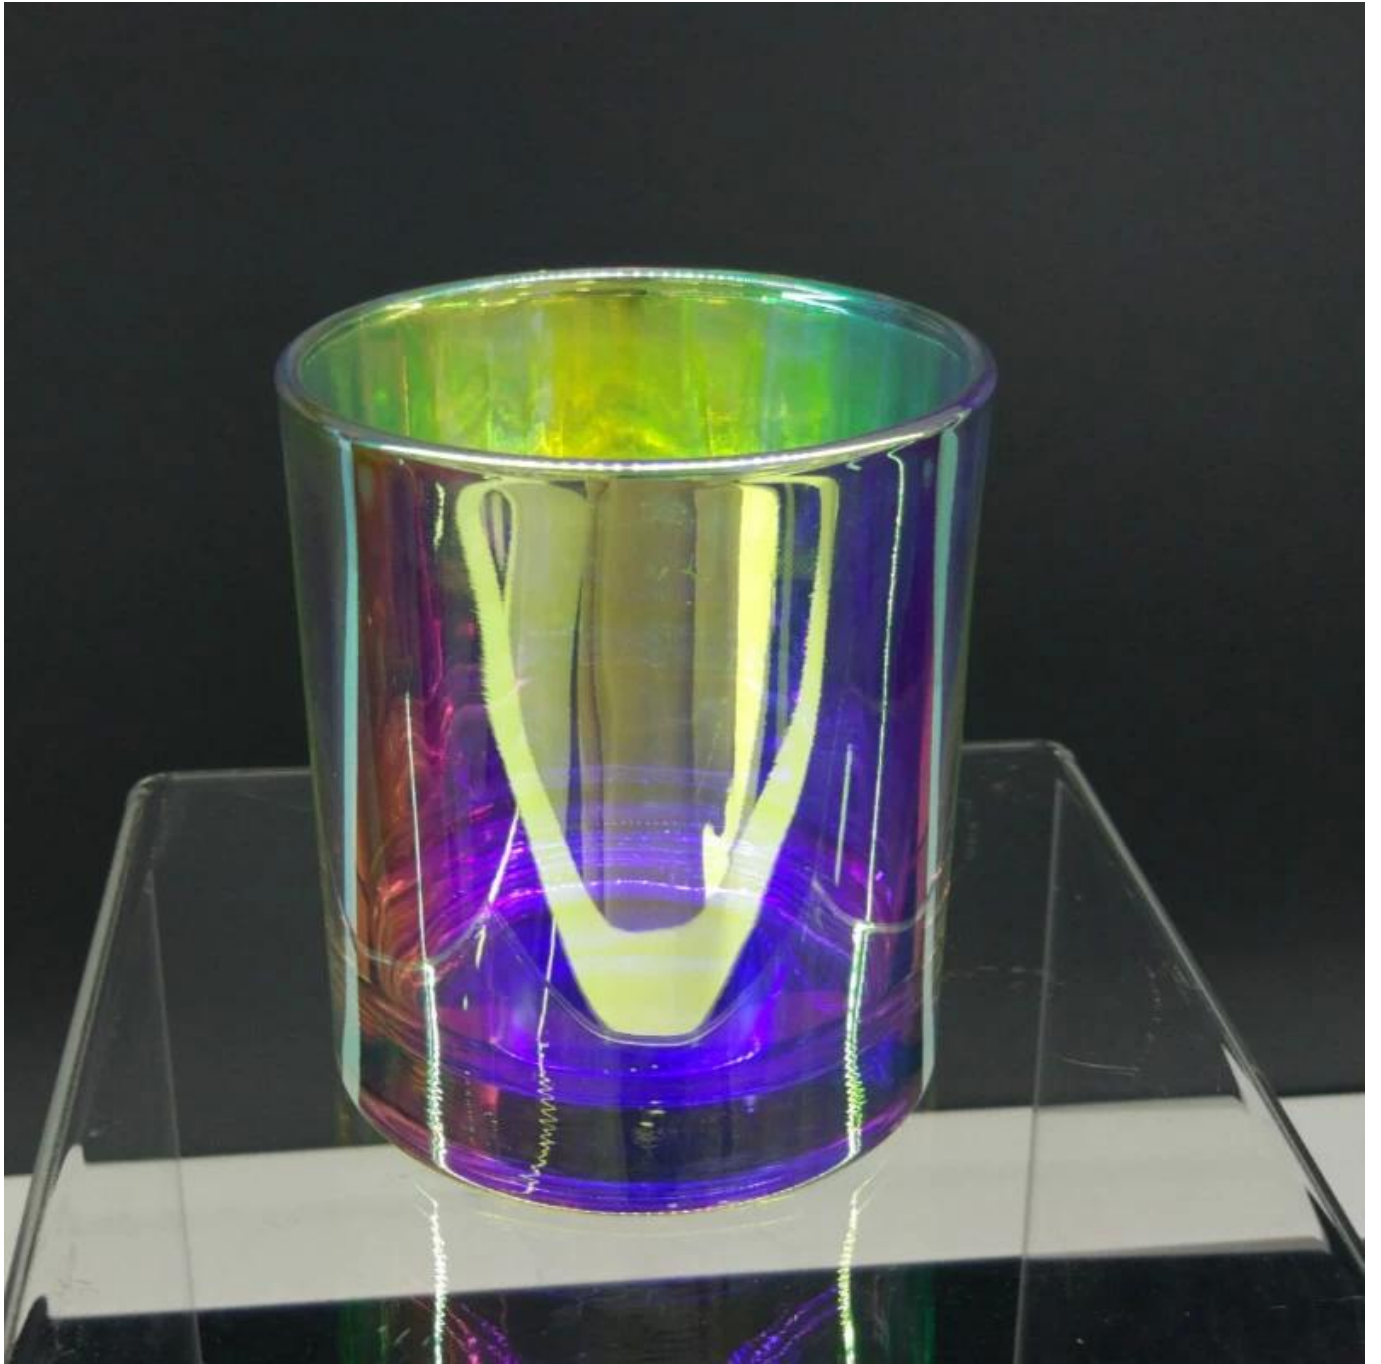

радужная стеклянная банка 8 унций воска

Product Details	
Номер предмета.	SG80901
материал	высокое белое стекло
ремесло	Стеклянные подсвечники, сделанные машиной
Время выборки	1. 5 дней, если есть форма и размер стекла 2. 15 дней, если вам нужны новые формы и размеры стекла
упаковка	Обычная упаковка, 4 штуки во внутренней коробке, коробка 48 штук
Емкость продукта	500 000 ~ 1 000 000 штук в месяц
Срок поставки	В течение 35 дней после отбора проб и подтверждения заказа
Условия оплаты	30% депозита Т / Т заранее и баланс против копии В / L
Доставка	По морю, по воздуху, через экспресс и доставка агента приемлемо
Особенности продукта	1. Предметы интерьера стеклянная свеча банка из высококачественного 2. Подходит для использования в отеле, дома и т. Д. 3. Познакомьтесь с тестом ASTM
На ваш выбор	1. Различные конструкции и размеры для выбора 2 Любые цвета окрашены, классно, обшивка, лазерная модель Обработка фрезы 3. Специальный пакет, как термоусадочная пленка, цветная подарочная коробка, белая подарочная коробка и т. Д. 4. Мы являемся эксклюзивным сотрудником контроля качества 5. У нас есть профессиональная мастерская и склад для обеспечения времени доставки