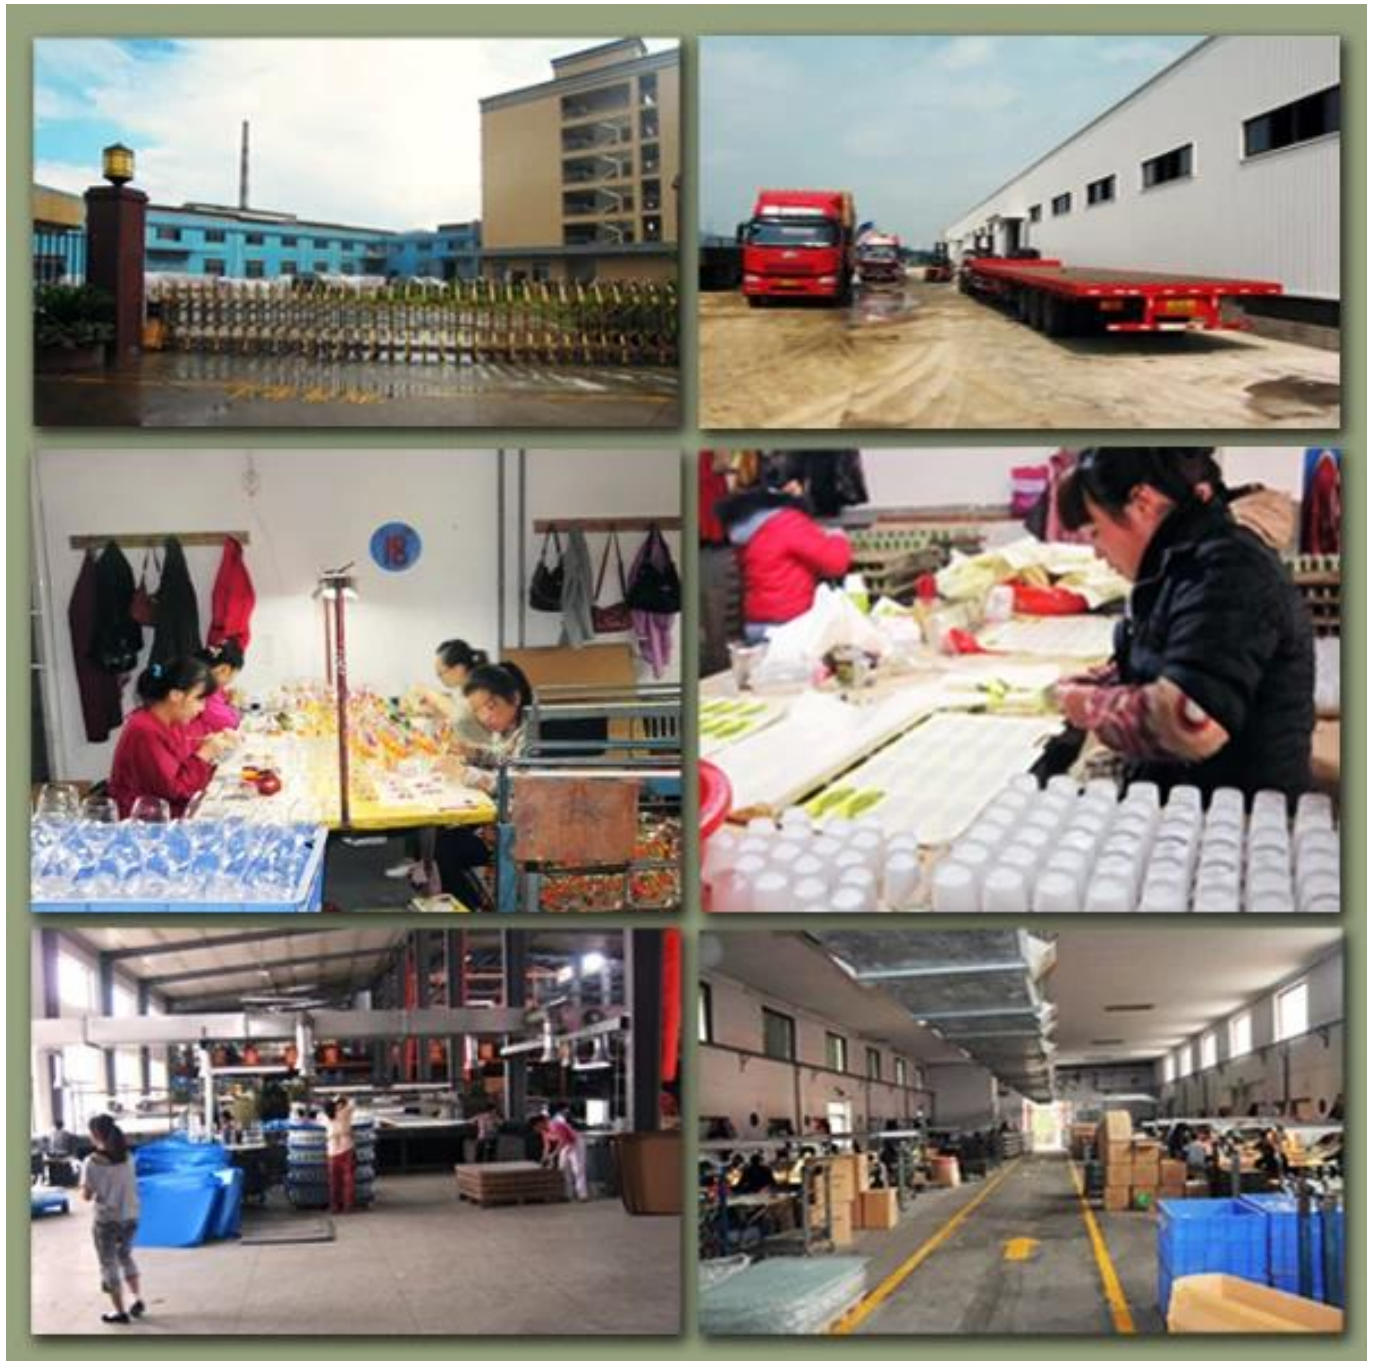

Для более [хайбол](#) или любой посуда

пожалуйста, посетите наш веб-сайт: <http://www.okcandle.com/>

Или здесь может помочь вам узнать больше о нас: [ЧАВО](#)