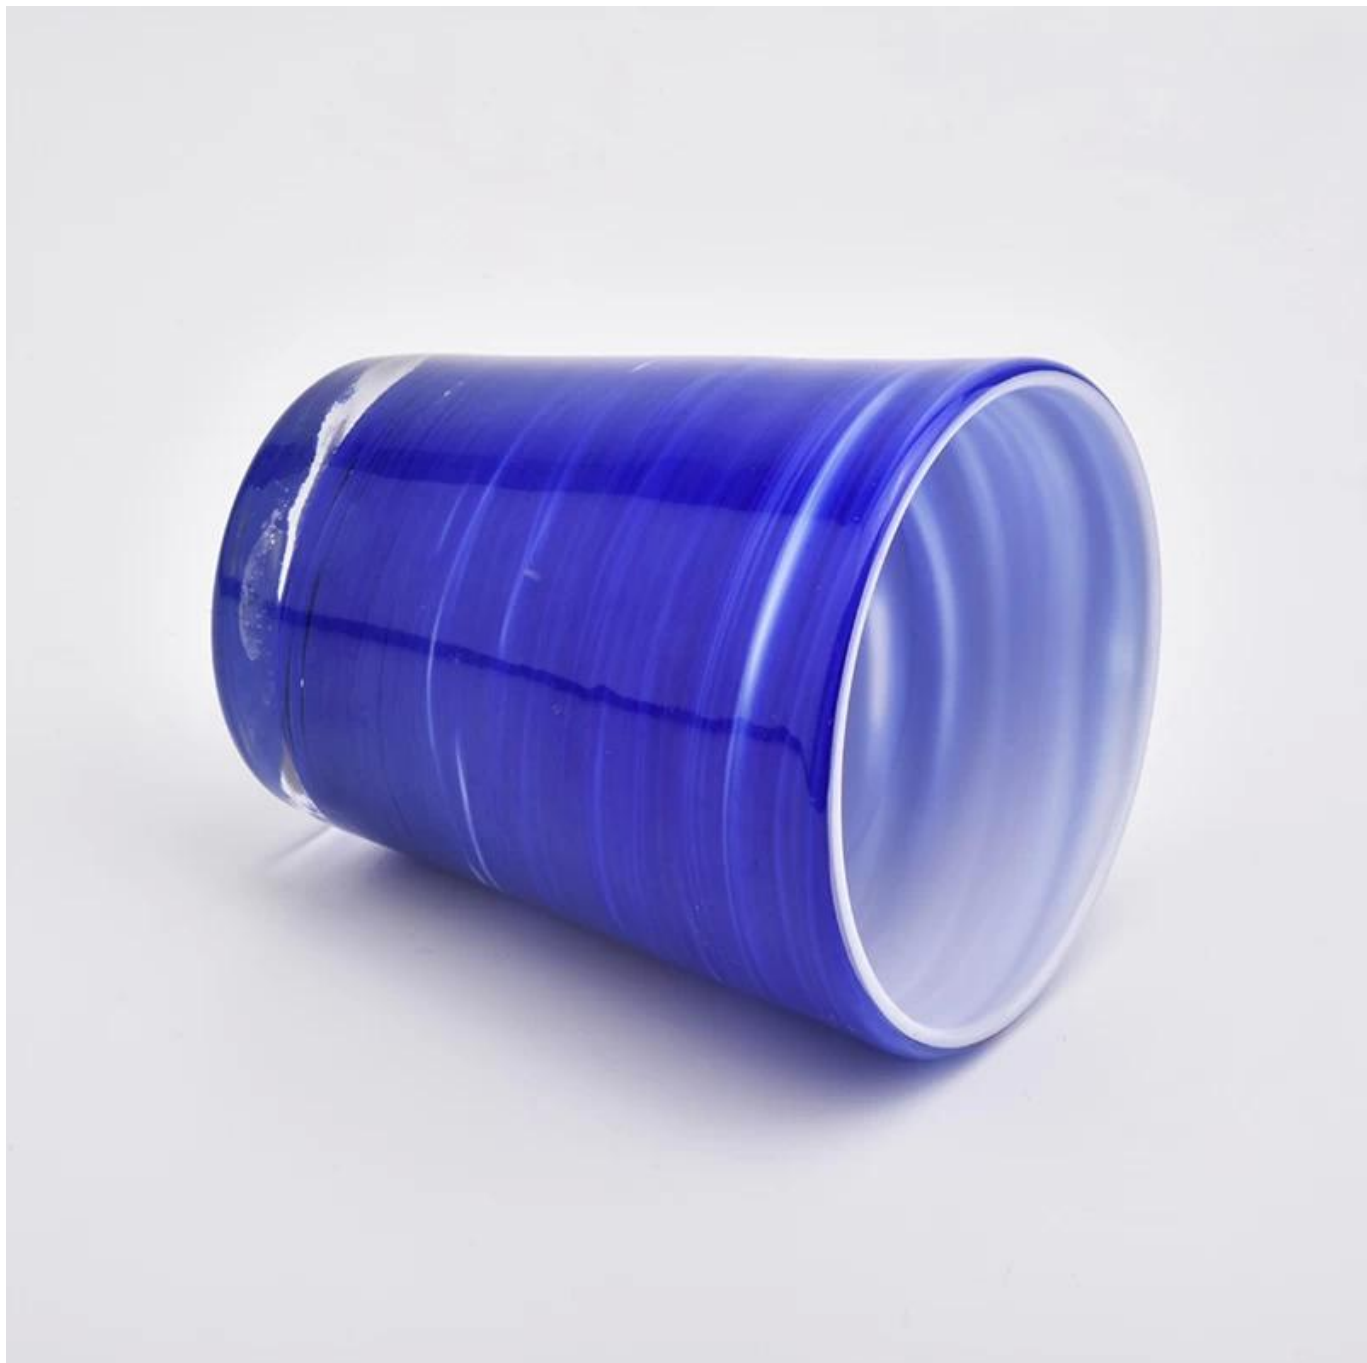

3) Солнечный адаптируется [дополнительные шесть шагов для проверки поставок](#), Нет (серьезных) жалоб на качество продукции, производимой в течение девяти лет подряд.

Номер предмета.	SGLYP19072602
материал	высокое белое стекло
ремесло	подсвечники из прессованного стекла
Время выборки	1. 5 дней, если есть форма и размер стекла 2. 15 дней, если вам нужны новые формы и размеры стекла
упаковка	Обычная упаковка, 4 штуки во внутренней коробке, коробка 48 штук
Емкость продукта	500 000 ~ 1 000 000 штук в месяц
Срок поставки	В течение 35 дней после отбора образцов и подтверждения заказа
Условия оплаты	30% депозита Т / Т заранее и баланс против копии В / L
Доставка	По морю, по воздуху, через экспресс и доставка агента приемлемо
Особенности продукта	1. Предметы интерьера стеклянная свеча банка из высококачественного 2. Подходит для использования в отеле, дома и т. Д. 3. Познакомьтесь с тестом ASTM
На ваш выбор	1. Различные конструкции и размеры для выбора 2 Любой цвет окрашен, классный, плакировка, лазерная модель Обработка фрезы 3. Специальный пакет, как термоусадочная пленка, цветная подарочная коробка, белая подарочная коробка и т. Д. 4. Мы являемся эксклюзивным сотрудником контроля качества 5. У нас есть профессиональная мастерская и склад для обеспечения времени доставки