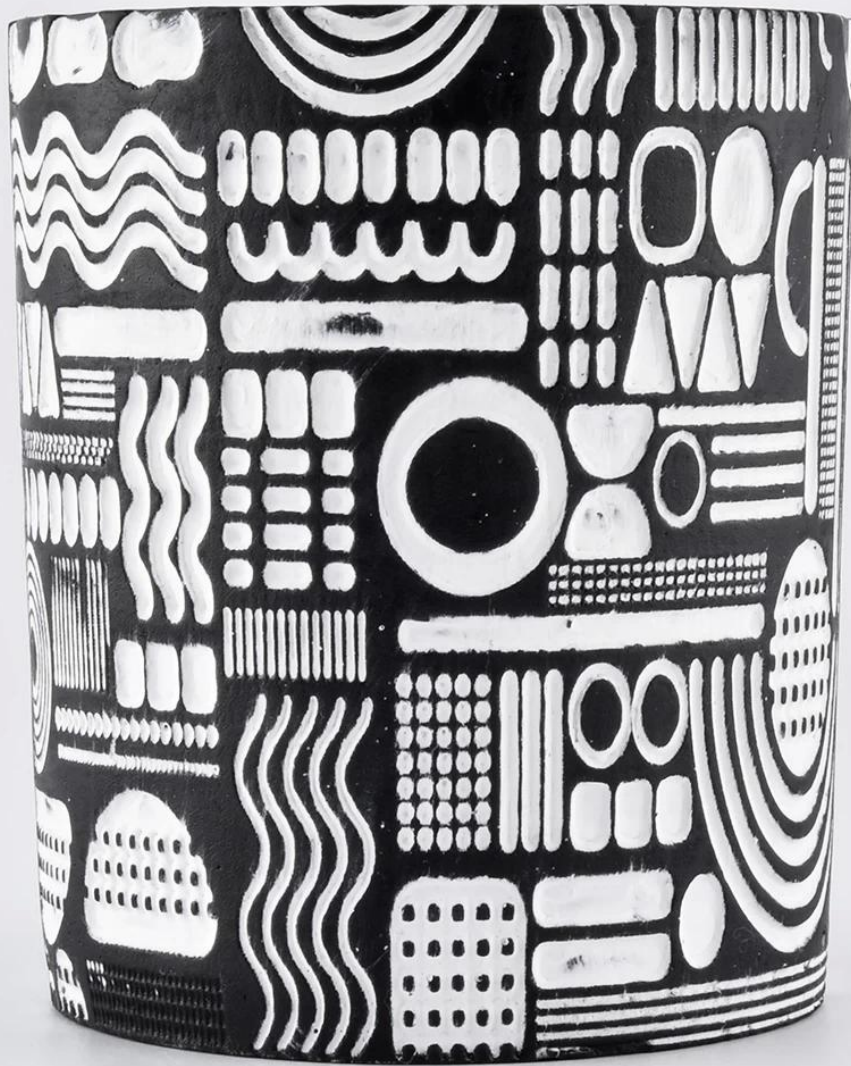

Свяжитесь с нами: sales21@sunnyglassware.com для более подробной информации

Product Details

наименование товара	Бетонный держатель свечи
Статья	SGSJ19120407.

Порезать	<p>Лучший диаметр: 84 мм Нижний диаметр: 79 мм Высота: 100 мм Вес: 330 г Емкость: 290 мл</p>
Вместимость	подсвечники разных размеров и т. Д. Это доступно
Время отбора проб	<p>1,5 дня, если форма и размер продуктов существуют 2,15 дней, если вам нужна новая форма и размер продукции</p>
упаковка	Обычная безопасность упаковка 24 шт. / 36 штук / 48 штук и так далее для экспорта коробки с разделителем яиц
МОQ	3000 шт
Срок поставки	В течение 55 дней после подтверждения заказа
Условия оплаты	30% депозит по Т / Т заранее, баланс после отображения копии В / L
Характеристика продукта	<ol style="list-style-type: none"> 1. Высокое качество и роскошный стиль 2. ASTM Test. 3. Экологический 4. Он широко нацелен на свадьбы, вечеринки, дома, бары и т. Д. 5. Бетон