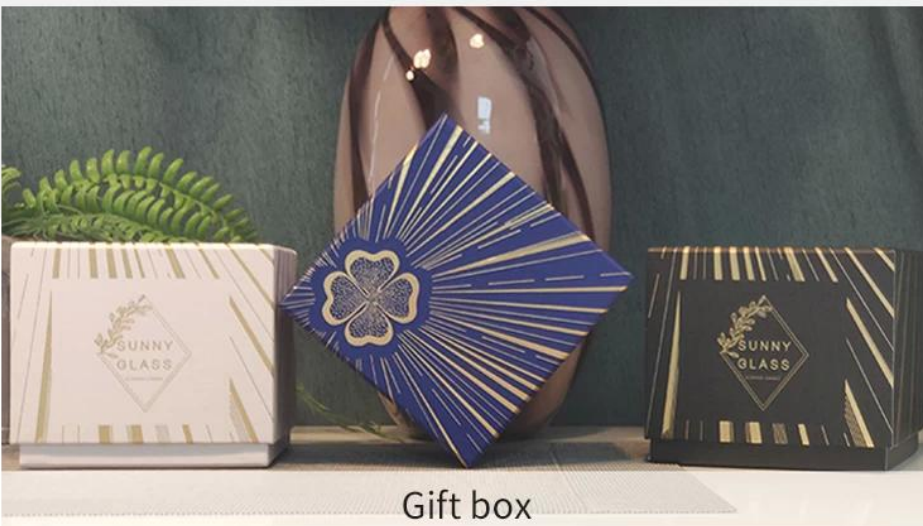

Carton

We have Normal packing, PVC box
Window box, carton box, pallet
Color box, White box, ect.

of course, we can customize
Individual gift box for you.

Gift box

Sunny Glassware обеспечивает универсальные закупки, средства от свеча, фитиль, тростники, крышки и т. Д. Служба закупок-поддержка.