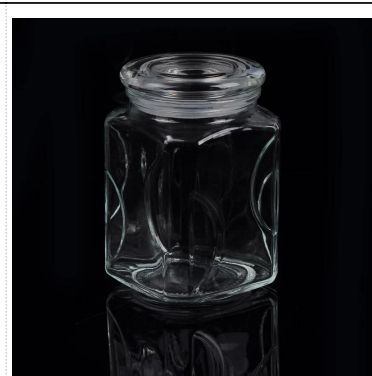

высокий белый каменщик банку свечи стекло

Product Details

	Название предмета	высокий белый каменщик банку свечи стекло
	Предмет номер.	SGWJ15042307
	Размер	Топ Диаметр: 30 мм Дно Dia: 40mm Высота: 90мм Вес: 91g Емкость: 80мл
	вес	280г
	время образца	1,5 дня если есть форма и размер продукции 2.15 дней, если нужна новая форма и размер продукции
	упаковка	Нормальная упаковка безопасность 24pcs / 36pcs / 48pcs и т.д. в коробке экспорта с яичным делителем
	MOQ	20,000pcs
	Срок поставки	В течение 35 дней после заказа подтвердили
	Условия оплаты	30% депозит Т / Т заранее, баланс после показа копию В / L
	характеристика продукта	1. Высокое качество и конкурентно цены 2.Meet FDA, SGS, LFGB и т.д. тест 3.Есо дружественный 4.Widely применяются к венчанию, партии, дома, бара и т.д. 5.Machine сделал

More Product Pictures

[Similar Products Link](#)

Office & Sample Room

Factory Show

Spray colour

Чтобы получить больше информации, пожалуйста, посетите наш веб-сайт: www.okcandle.com