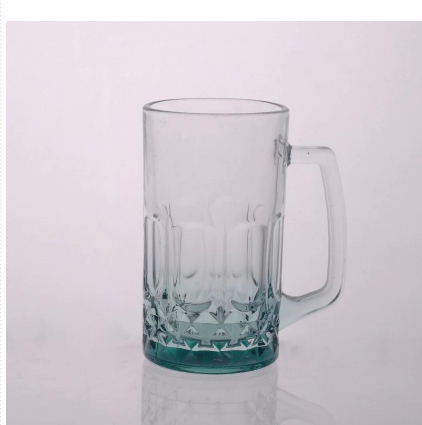

## Product Details

	Item Нет	SGJD150416020
	Размер	90 * 58 * 89мм
	Вместимость	300 мл
	Материал	Высота белое стекло
	Ремесло	Машина ветром
	Образец	7 дней
	Условия платежа	30% депозит по Т / Т заранее и баланс после показа копию L / С
	Сертификация	Еда Сейф, Посудомоечная машина тест, FDA, LFGB
	Для вашего выбора	1, любой логотип печати на стекле тела 2, любой цвет окрашены, матовое, гальваническое, логотип лазерной для отделки 3, Специальная упаковка, как обручем сокращения, цвет подарочной коробке, коробки и т.д. белого 4, любой формы, размера удовлетворить ваши потребности

## More Product Pictures

Similar Products Link

[тиснение кружка пива](#)

[18oz стакан кружка пива](#)

[стекло молока чашку с изображением](#)